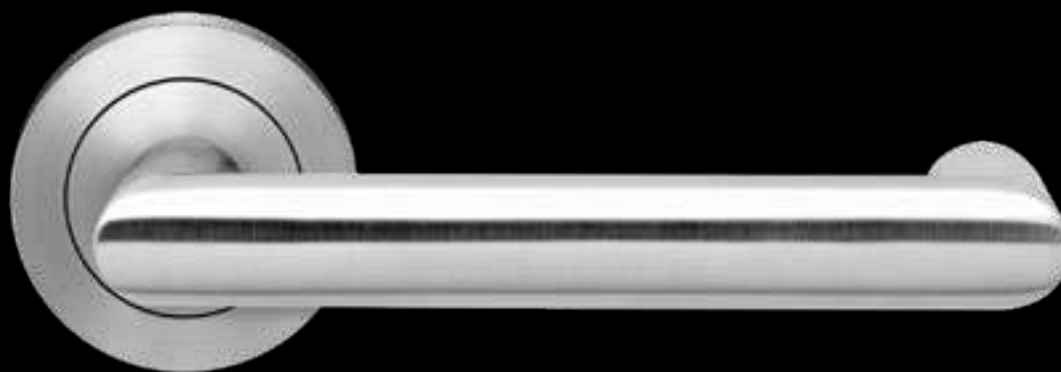

Kos ER20

Studio Karcher