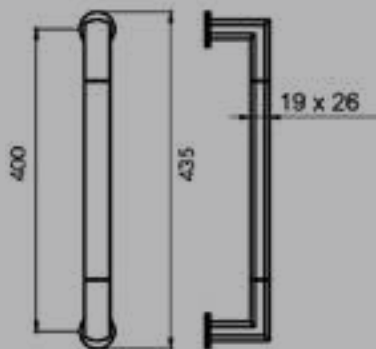

Artikel. Nr.	Länge	Achsmaß
ES48 300 71	400	300 mm
ES48 400 71	435	400 mm

EDLES AUS STAHL

EDLES AUS STAHL