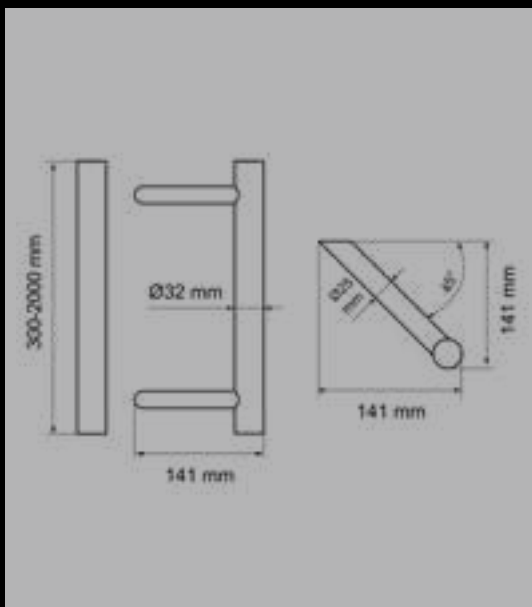

ES3G

Studio Karcher

Position
gekröpft 45°

Farbe:
Edelstahl matt

Material:
Edelstahl

Artikel. Nr.	Länge	Achsmaß
ES3G 300 71	300	200 mm
ES3G 400 71	400	250 mm
ES3G 500 71	500	300 mm
ES3G 600 71	600	400 mm
ES3G 700 71	700	500 mm
ES3G 800 71	800	600 mm
ES3G 1000 71	1000	800 mm
ES3G 1200 71	1200	1000 mm
ES3G 1400 71	1400	1200 mm
ES3G 1600 71	1600	1400 mm
ES3G 1800 71	1800	1500 mm
ES3G 2000 71	2000	1600 mm

EDLES AUS STAHL

EDLES AUS STAHL