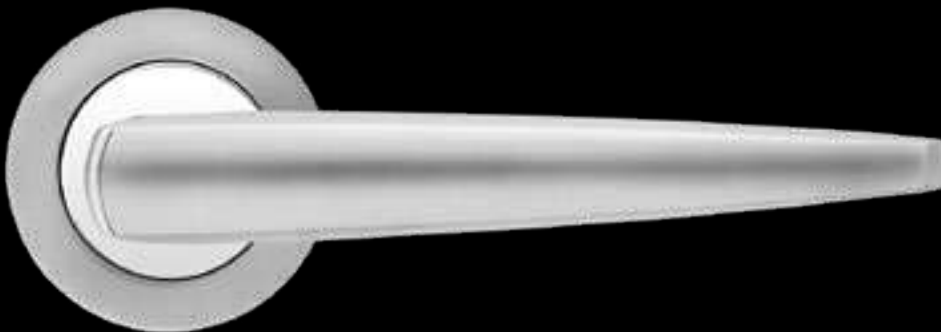

Denver R230

Studio Karcher