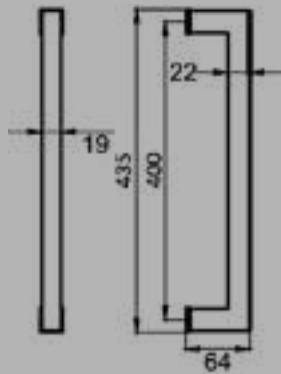

ES46 Seattle

Studio Karcher

Position
zentriert

Farbe:
Edelstahl matt

Material:
Edelstahl

Artikel. Nr.	Länge	Achsmaß
ES46 300 71	325	300 mm
ES46 400 71	425	400 mm