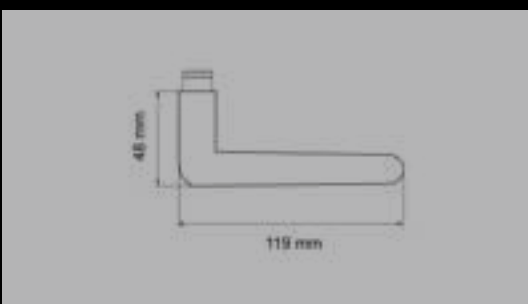

EDLES AUS STAHL