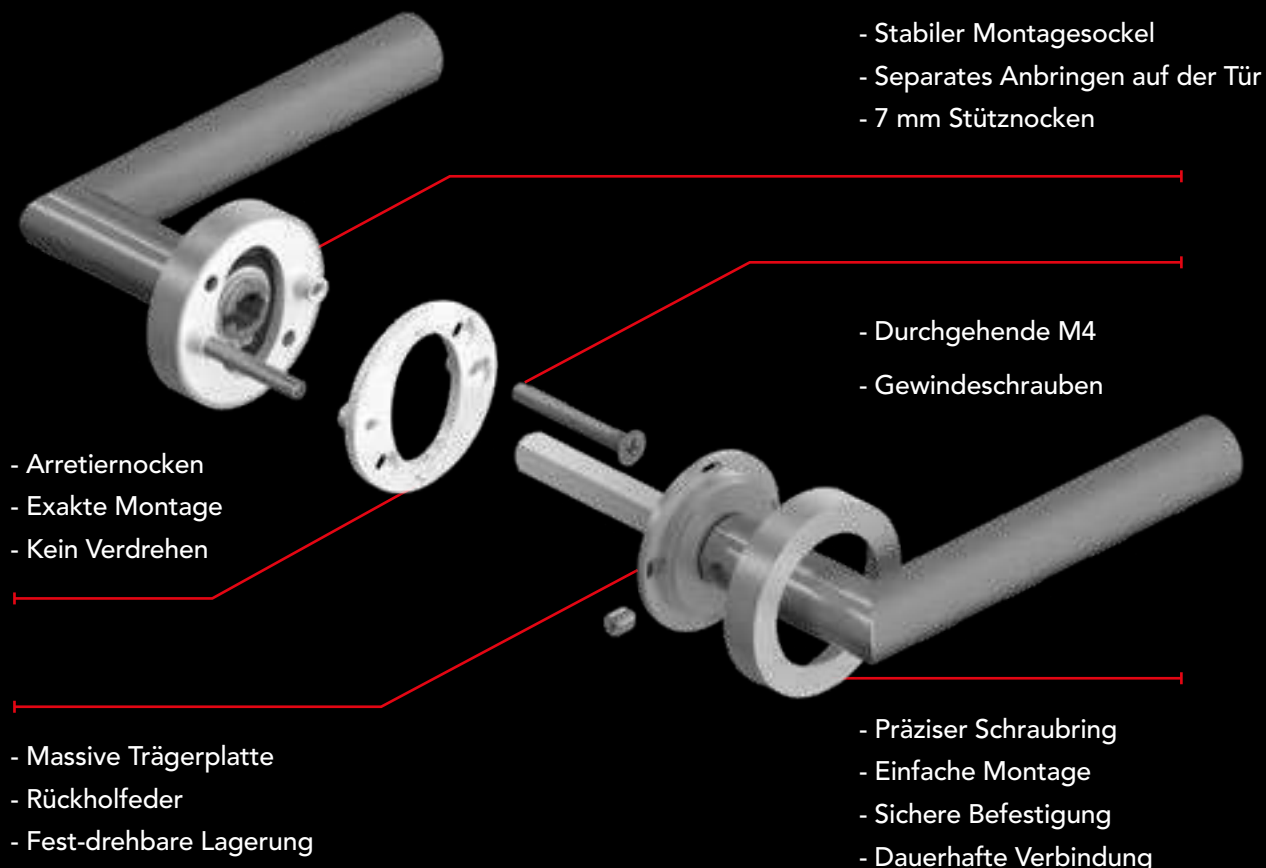

3-TEILIG RUND