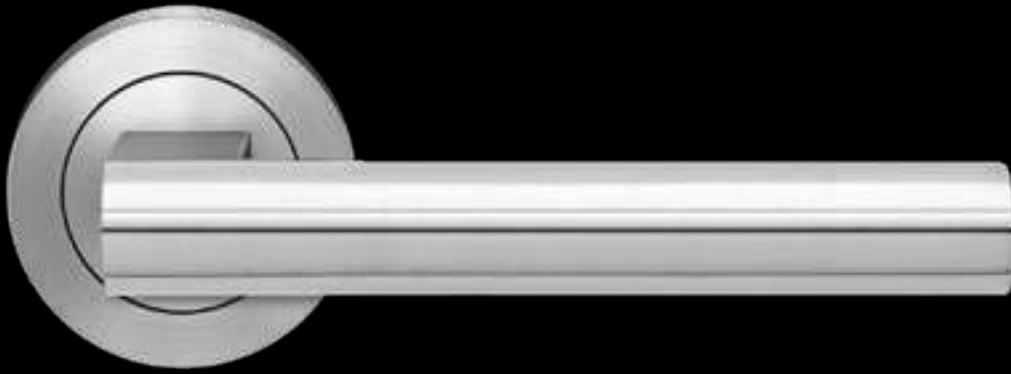

Madeira ER45

Studio Karcher