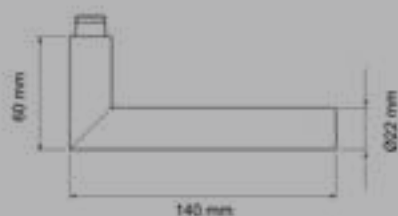

Rhodos XL ER18

Studio Karcher

22 mm
Durchmesser

Farbe:
Edelstahl matt
Material:
Edelstahl
Zertifizierung:
GK3, GK4
Feuerschutz

EDLES AUS STAHL

TÜRGRIFFE

Mehr Informationen zu
Rahmengarnituren erhalten
Sie auf Seite [152 >](#)