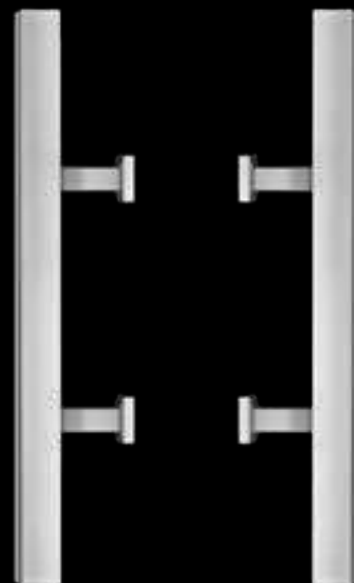

ES5PQ

Studio Karcher

Position
zentriert

Farbe:
Edelstahl matt

Material:
Edelstahl

Artikel. Nr.	Länge	Achsmaß
ES5PQ 350 71	350	150 mm
ES5PQS 350 71	350	150 mm

Stoßgriffpaar T-Form,
quadratischer Querschnitt

EDLES AUS STAHL

EDLES AUS STAHL