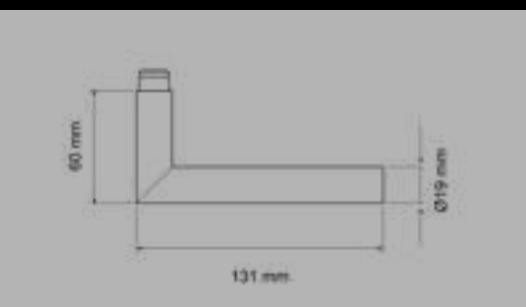

Rhodos ER28M

Studio Karcher