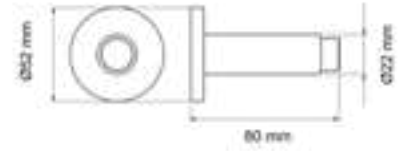

EZ210 71
Edelstahl