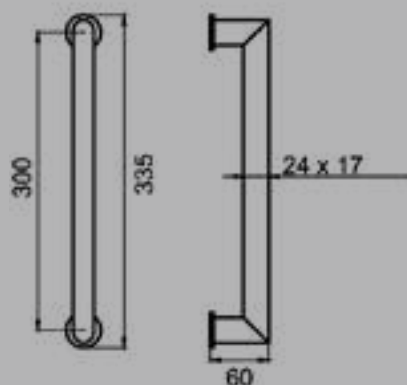

Artikel. Nr.	Länge	Achsmaß
Edelstahl matt		
ES37 300 71	335	300 mm
Edelstahl poliert / matt		
ES37 300 73	335	300 mm

Position
zentriert

Farbe:
Edelstahl poliert / matt

Material:
Edelstahl

EDLES AUS STAHL