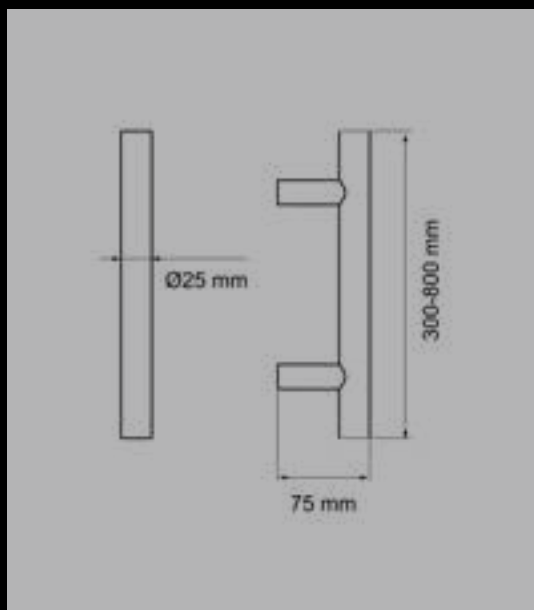

EDLES AUS STAHL

ES8

Studio Karcher

Position
zentriert

Farbe:
Edelstahl matt

Material:
Edelstahl

Artikel. Nr.	Länge	Achsmaß
ES8 300 71	300	200 mm
ES8 400 71	400	250 mm
ES8 500 71	500	300 mm
ES8 600 71	600	400 mm
ES8 700 71	700	500 mm
ES8 800 71	800	600 mm