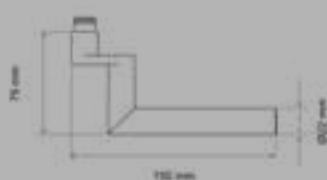

Farbe:
Edelstahl matt

Material:
Edelstahl

Zertifizierung:
Feuerschutz

EDLES AUS STAHL

EDLES AUS STAHL