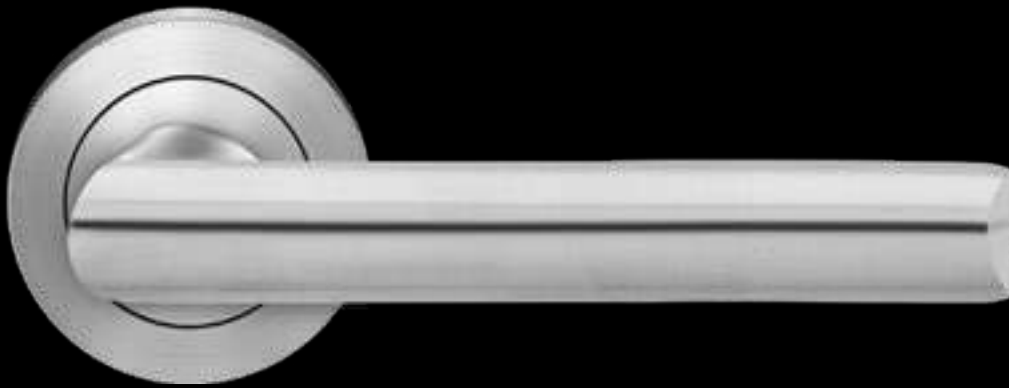

Paris ER55

Itamar Harari