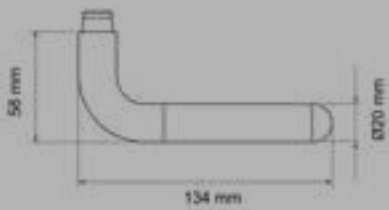

EDLES AUS STAHL