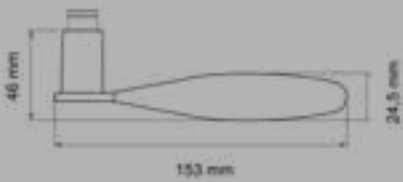

Farbe:
Chrom / Chrommatt
Material:
Materialkombination

Denver R230

Studio Karcher

EDLES AUS STAHL

Farbe:
Chrom / Chrommatt
Material:
Materialkombination

Antalya R250

Studio Karcher

Farbe:
Chrom / Chrommatt
Material:
Materialkombination