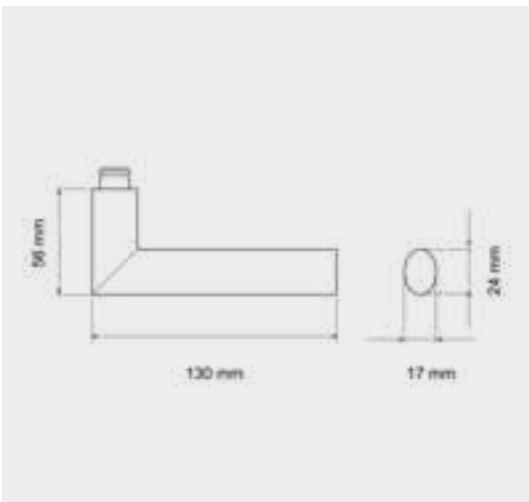

EDLES AUS STAHL