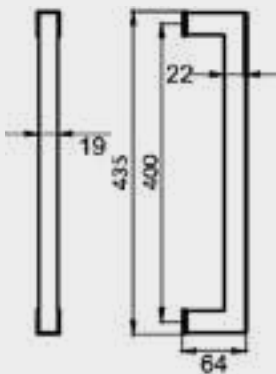

ES46 Seattle

Studio Karcher

Position
zentriert

Farbe:
Titan Grau

Material:
Edelstahl

Artikel. Nr.	Länge	Achsmaß
ES46 300 89	325	300 mm
ES46 400 89	425	400 mm