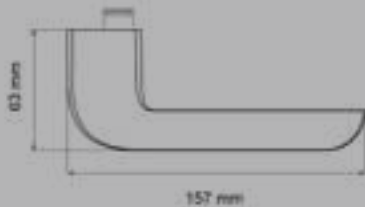

Montana
EPL54Q BB 89
Titan Grau,
aufgesetzte Montage

Tower EPL86

Studio Karcher

plan-design
by KARCHER

EDLES AUS STAHL

Farbe:
Edelstahl matt

Material:
Edelstahl

Das Plan Design-Sortiment überzeugt durch seine minimalistische Ästhetik in modernen Gestaltungskonzepten. Die 3 mm dünnen, runden Rosetten können eingefräst und aufgesetzt montiert werden. Für das Fräsen kann eine Videoanleitung sowie eine genau Frässhablone genutzt werden. Hierzu einfach den QR-Code scannen.