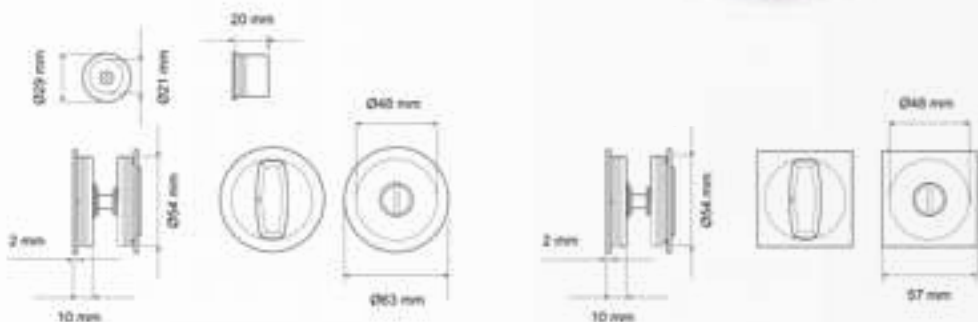

EPD 89
Titan Grau