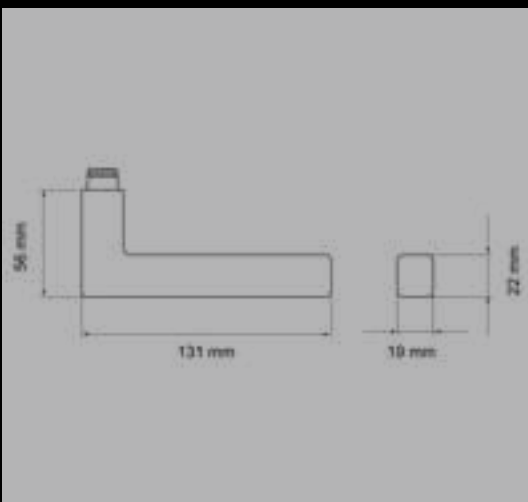

EDLES AUS STAHL