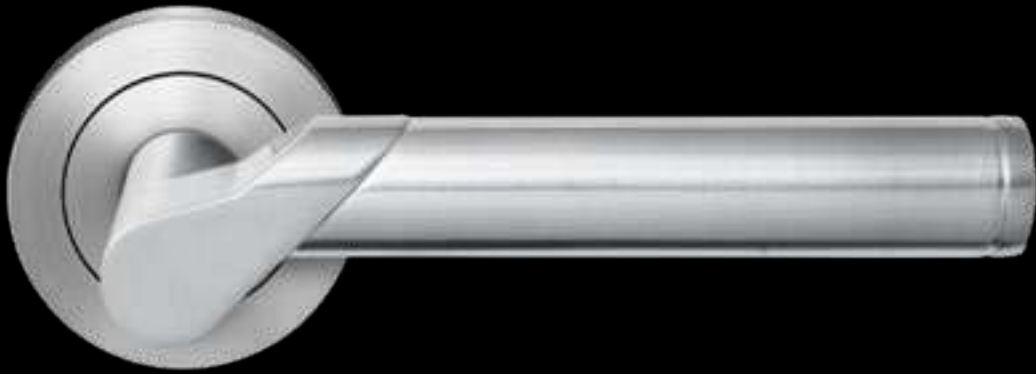

Starlight R38

Studio Karcher