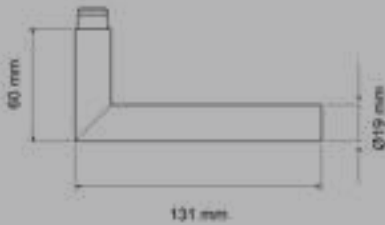

EDLES AUS STAHL