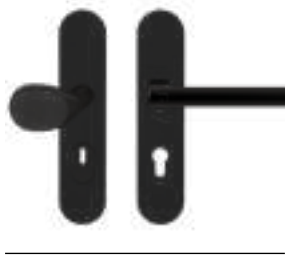

ESG 675K PZ72 83
ED45 83