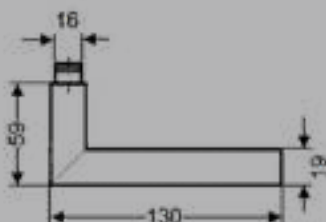

SLIM STYLE E300

Schnellmontage

E300B 0S 83 Kosmos Schwarz

Farbe:
Edelstahl matt
Material:
Edelstahl
Zertifizierung:
GK3
Feuerschutz

EDLES AUS STAHL

EDLES AUS STAHL