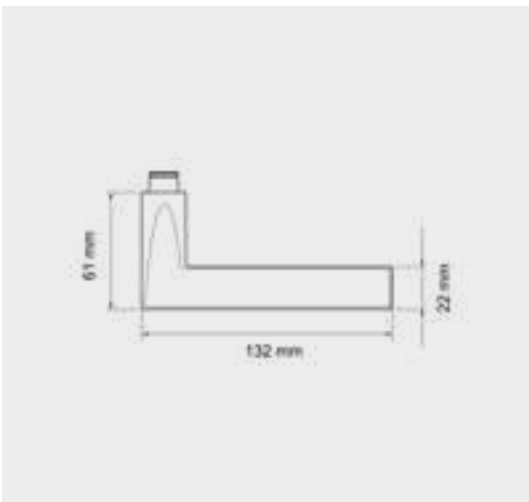

EDLES AUS STAHL