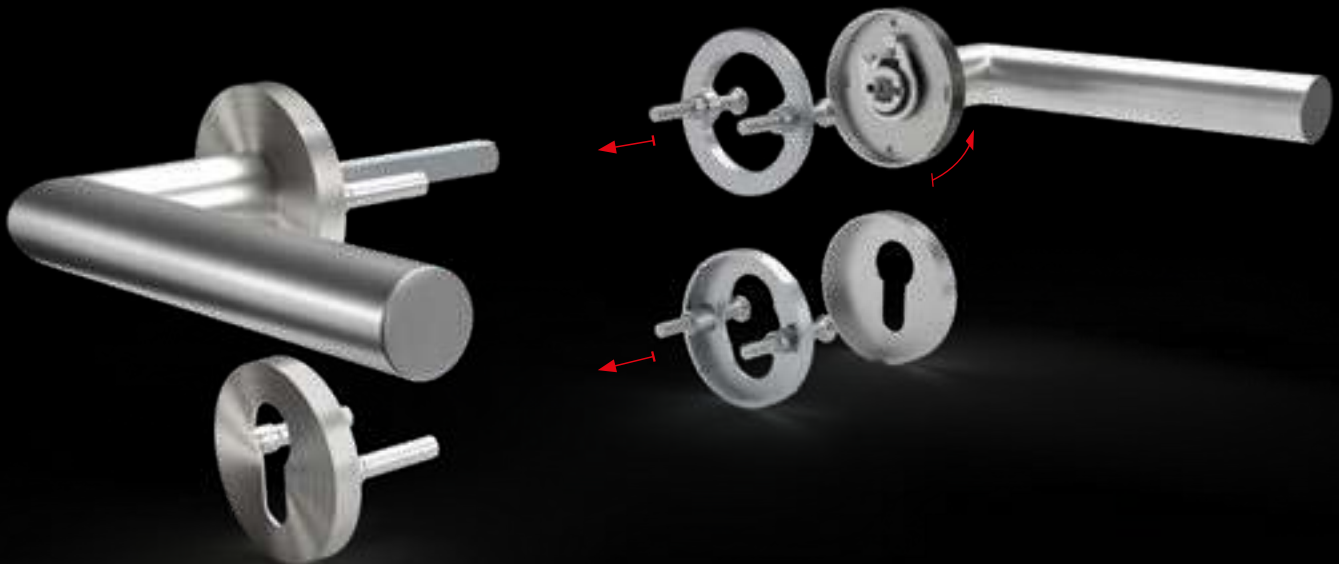

Rhodos XL EPRO18

Studio Karcher