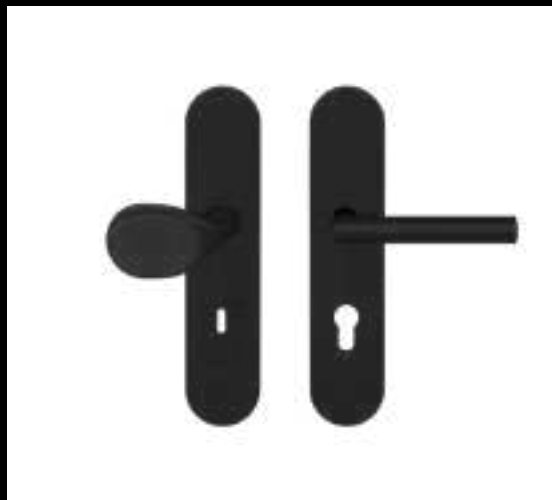

EDLES AUS STAHL