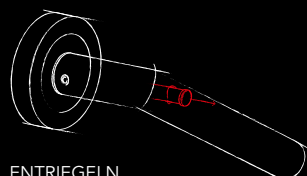

ENTRIEGELN