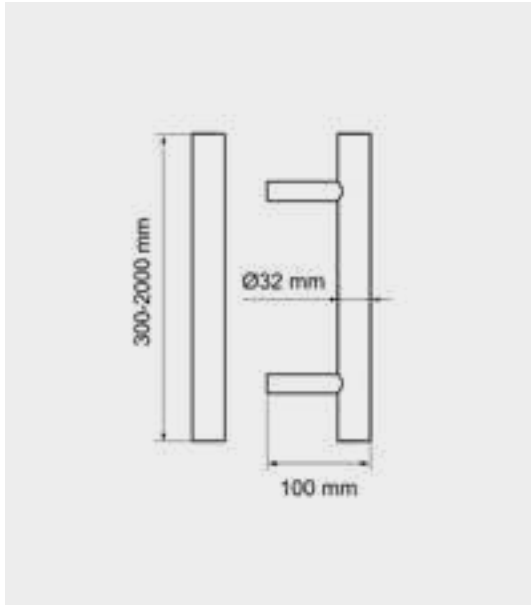

ES3

Studio Karcher

Position
zentriert

Farbe:
Kosmos Schwarz

Material:
Edelstahl

Artikel. Nr.	Länge	Achsmaß
ES3 300 83	300	200 mm
ES3 400 83	400	250 mm
ES3 500 83	500	300 mm
ES3 600 83	600	400 mm
ES3 800 83	800	600 mm
ES3 1000 83	1000	800 mm
ES3 1200 83	1200	1000 mm
ES3 1400 83	1400	1200 mm
ES3 1800 83	1800	1500 mm
ES3 2000 83	2000	1600 mm