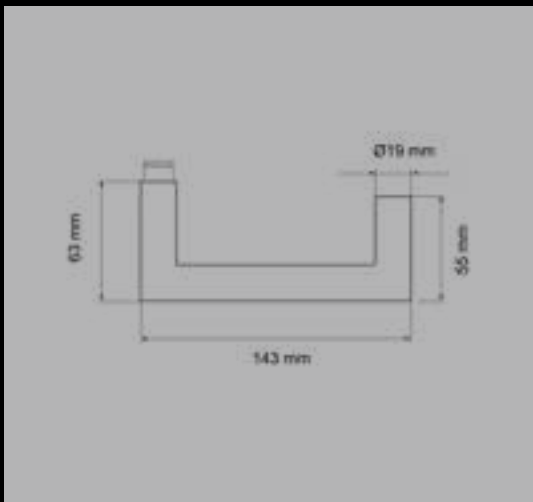

EDLES AUS STAHL