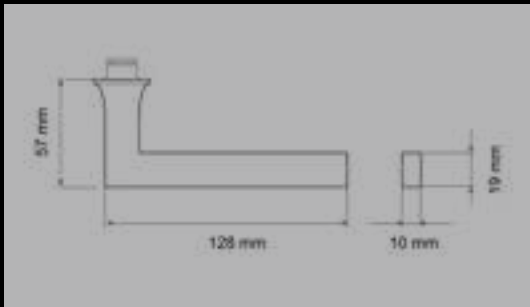

EDLES AUS STAHL