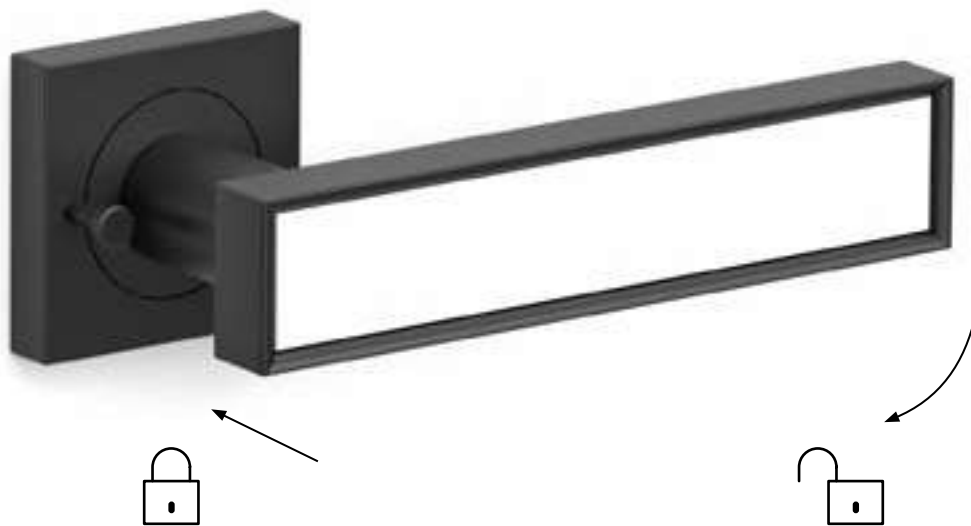

KD COMFORT

Kinderleicht. Mit Anti-Aussperrfunktion.
Mit über 70 Karcher-Türgriffmodellen kombinierbar