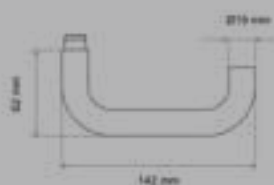

ER27RMGF RL 71 | ER27RMGF 4P 71

Farbe:
Edelstahl matt

Material:
Edelstahl
Zertifizierung:
Feuerschutz
Notausgangverschlüsse