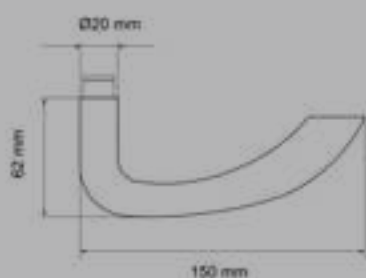

Jersey ER19

Studio Karcher

Farbe:
Edelstahl matt
Material:
Edelstahl
Zertifizierung:
GK3
Feuerschutz
Notausgangverschlüsse

EDLES AUS STAHL

EDLES AUS STAHL