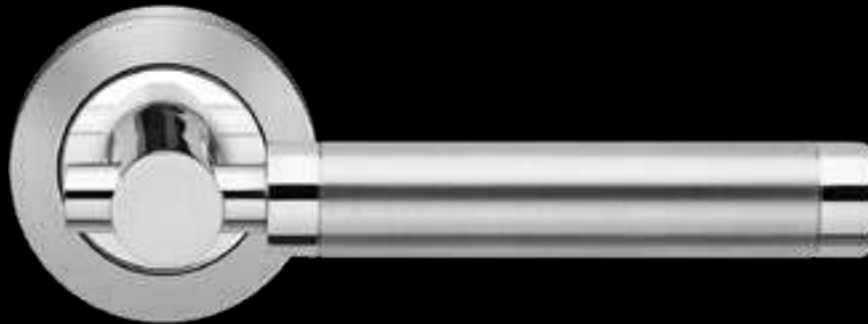

New York ER65

Studio Karcher