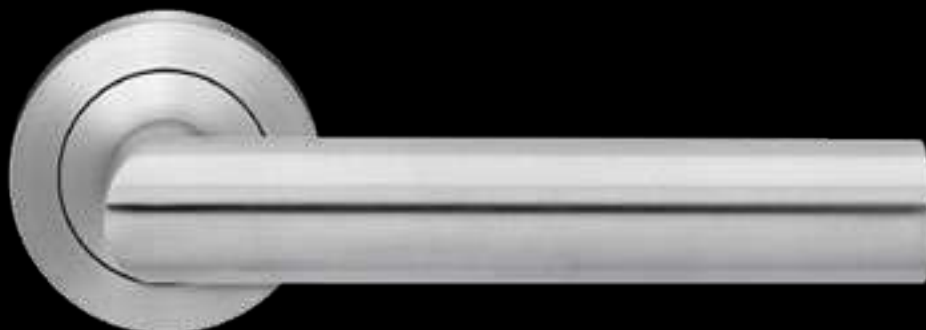

Rhodos XL ER18

Studio Karcher

22 mm
Durchmesser

Farbe:
Edelstahl matt
Material:
Edelstahl
Zertifizierung:
GK3, GK4
Feuerschutz

EDLES AUS STAHL

TÜRGRIFFE

Mehr Informationen zu
Rahmengarnituren erhalten
Sie auf Seite [152 >](#)