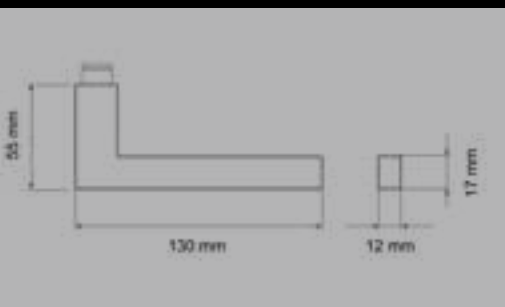

Farbe:
Edelstahl matt

Material:
Edelstahl

EDLES AUS STAHL