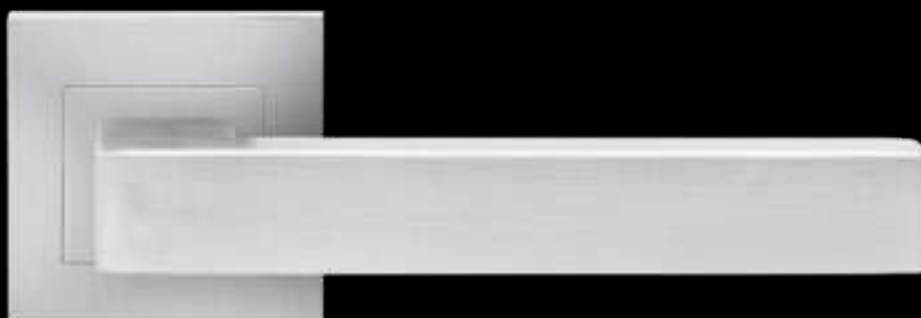

SLIM STYLE E800Q