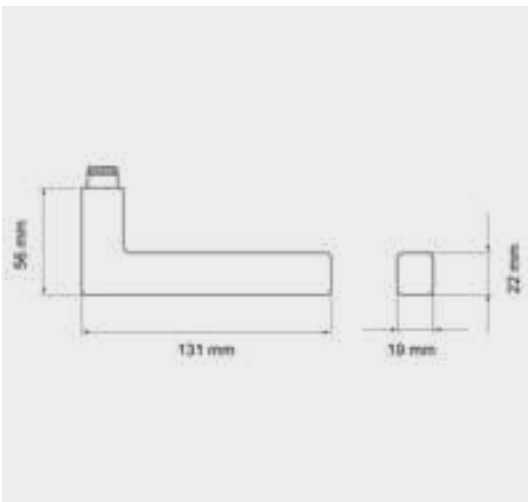

Mehr Informationen zu Glastürschlössern erhalten Sie auf Seite [128 >](#)

EDLES AUS STAHL

Seattle ER46Q

Studio Karcher

EDLES AUS STAHL

Farbe:
Antik Bronzeoptik

Material:
Edelstahl

Zertifizierung:
GK3
Feuerschutz