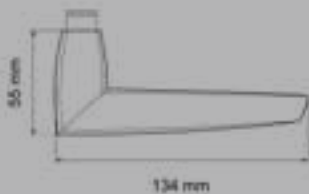

EDLES AUS STAHL