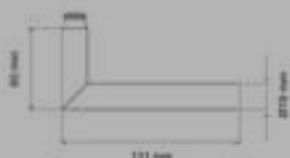

Rhodos

ER28RMF RL 71 | ER28RMF 4P 71

ER28RMGF RL 71 | ER28RMGF 4P 71

Farbe:
Kosmos Schwarz

Farbe:
Edelstahl matt

Material:
Edelstahl
Zertifizierung:
Feuerschutz

Farbe:
Kosmos Schwarz

Farbe:
Edelstahl matt

Material:
Edelstahl
Zertifizierung:
Feuerschutz

Verona

ER37RMF RL 71 | ER37RMF 4P 71

Padua

ER39RMF RL 71

Farbe:
Edelstahl matt

Material:
Edelstahl
Zertifizierung:
Feuerschutz

Farbe:
Edelstahl matt

Material:
Edelstahl
Zertifizierung:
Feuerschutz
Notausgangsverschlüsse

EDLES AUS STAHL

EDLES AUS STAHL