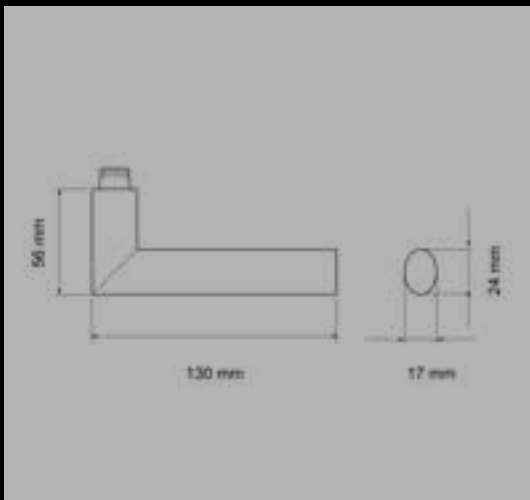

EDLES AUS STAHL