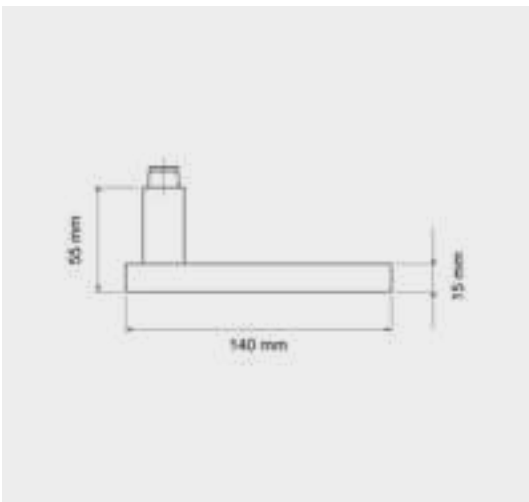

EDLES AUS STAHL