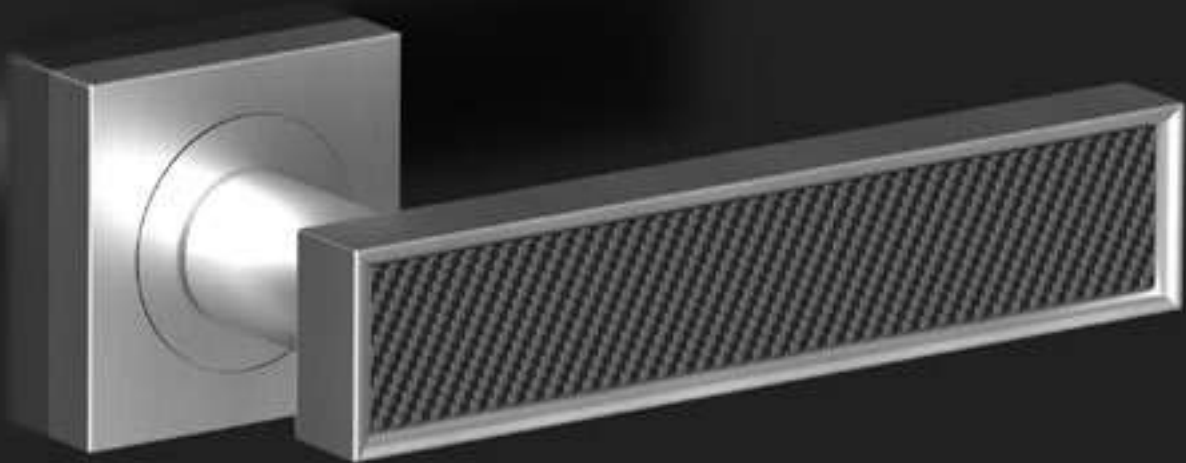

TORINO R53

EDLES AUS STAHL

INLAY C1
Echtcarbon

INLAY HE2
Echtholz

Itamar Harari