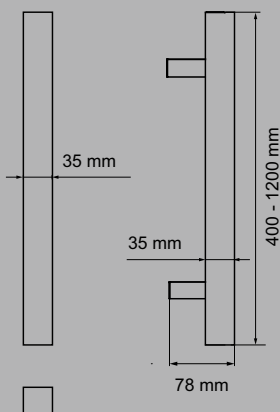

ES13Q

Studio Karcher

Position
zentriert

Farbe:
Edelstahl matt

Material:
Edelstahl

Artikel. Nr.	Länge	Achsmaß
ES13Q 400 71	400	250 mm
ES13Q 600 71	600	400 mm
ES13Q 800 71	800	600 mm
ES13Q 1000 71	1000	800 mm
ES13Q 1200 71	1200	1000 mm

EDLES AUS STAHL