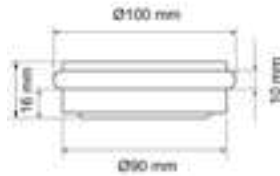

EZ214 71
Edelstahl