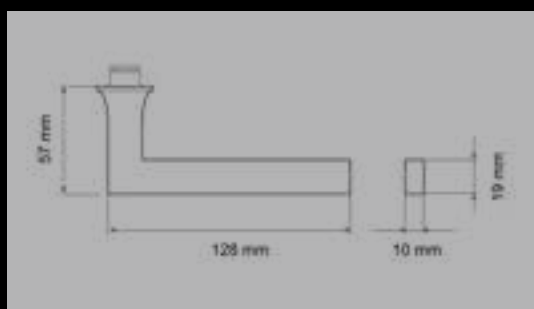

Soho ER57

Itamar Harari

Farbe:
Edelstahl matt

Material:
Edelstahl
Zertifizierung:
Feuerschutz