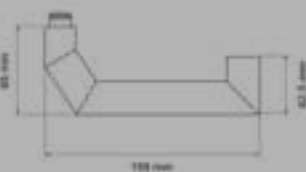

EDLES AUS STAHL

EDLES AUS STAHL

SCHILDGARNITUREN

Alle Schilder sind mit allen Karcher Design Türgriffmodellen kombinierbar. S.158/159 zeigen nur Beispielskombinationen.

RLE46 PZO 83
Schildmaße:
260x52x10 mm