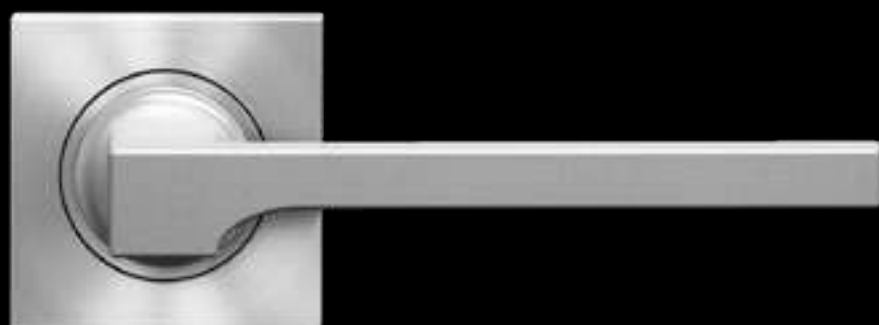

Soho ER57Q

Itamar Harari

Farbe:
Edelstahl matt

Material:
Edelstahl
Zertifizierung:
Feuerschutz

EDLES AUS STAHL

EDLES AUS STAHL