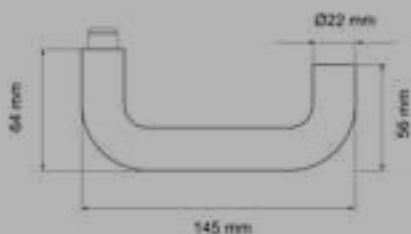

Kreta XL ER17

Studio Karcher

22 mm

Durchmesser

Farbe:
Edelstahl matt
Material:
Edelstahl
Zertifizierung:
GK3, GK4
Feuerschutz
Notausgangverschlüsse