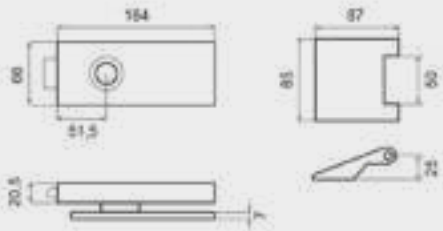

Kosmos Schwarz
83

Titan Grau
89

Antik Bronzeoptik
81

EDLES AUS STAHL

EDLES AUS STAHL

Rechteckiges Glastürschloss-Set EGS 360Q

Studio Karcher

Farbe:
Titan Grau