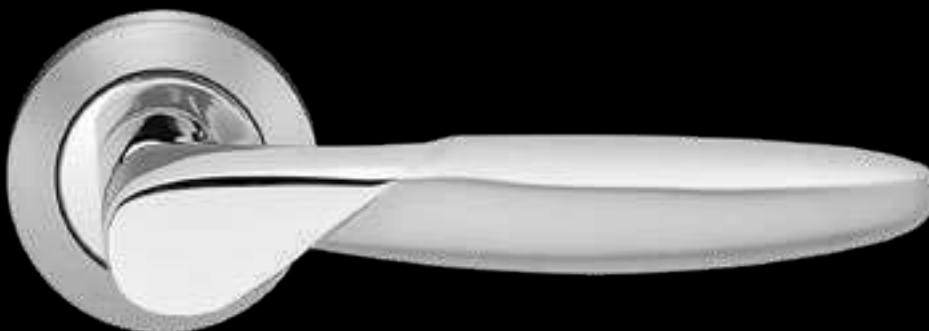

Orlando R42

Studio Karcher