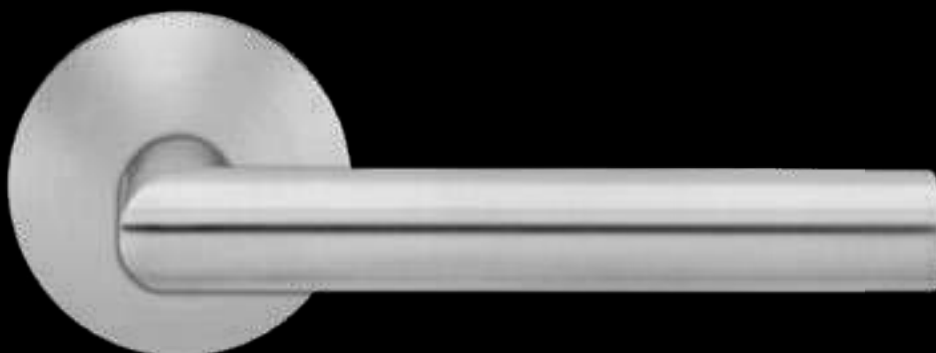

Rhodos XL EPRO18

Studio Karcher

22 mm
Durchmesser

EPR
PERFORMANCE ROSETTE