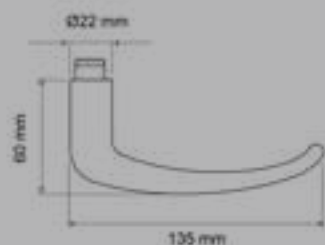

Elba ER22

Studio Karcher

22 mm
Durchmesser

Farbe:
Edelstahl matt
Material:
Edelstahl
Zertifizierung:
GK3, GK4
Feuerschutz
Notausgangsverschlüsse

EDLES AUS STAHL

TÜRGRIFFE

FENSTERGRIFFE

EF224 71
mit 4-fach Rasterung

EF224 EAR 71
verschießbar, mit Schlüssel

EPR
PERFORMANCE ROSETTE

Mehr Informationen zur EPR
erhalten Sie auf Seite [148 >](#)