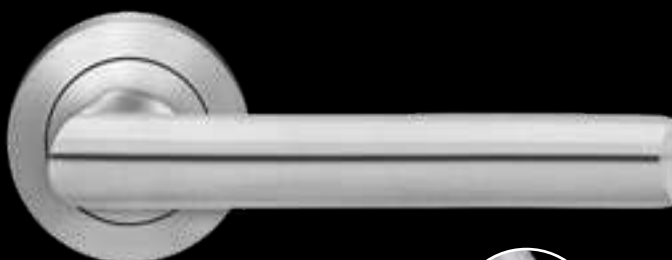

Paris ER55 – Itamar Harari

Entworfen von Itamar Harari, kombini-ert der Paris ER55 Ergonomie und Design auf höchstem Niveau und ist in den Farben Edelstahl matt und Kosmos Schwarz erhältlich.

GERMAN DESIGN AWARD 2021
Kategorie – Building & Elements

CALLWEY AWARD 2020
Kategorie – Bestes Produkt

EDLES AUS STAHL