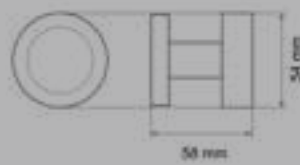

EK550 GRQ 89 | Titan Grau
EZ1340 PZ 89

KARCHER
DESIGN

KNÖPFE

Knopf, gekröpft, fest
EK550 GRQ 71
Edelstahl matt

Knopf, zentriert, fest
EK530 R2 71
Edelstahl matt

Knopf, zentriert, fest
EK300 R 71
Edelstahl matt