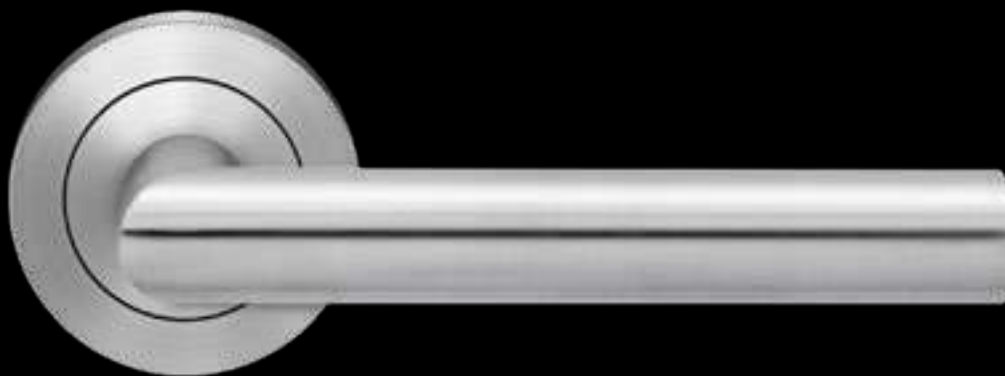

Rhodos ER28S

Studio Karcher

SCHNELLMONTAGE