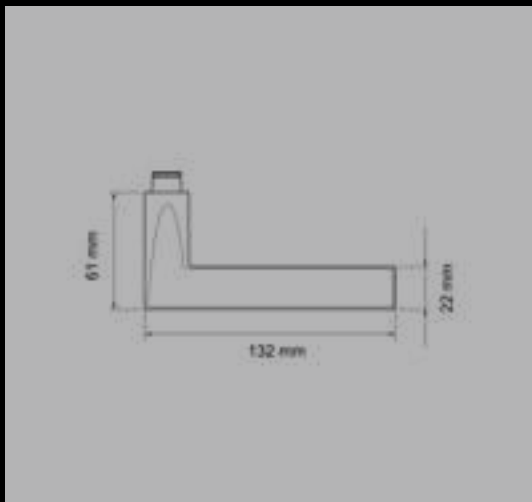

EDLES AUS STAHL