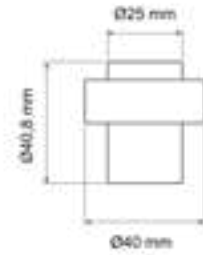

EZ217Q 71
Edelstahl