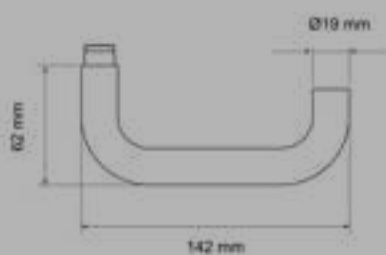

EDLES AUS STAHL