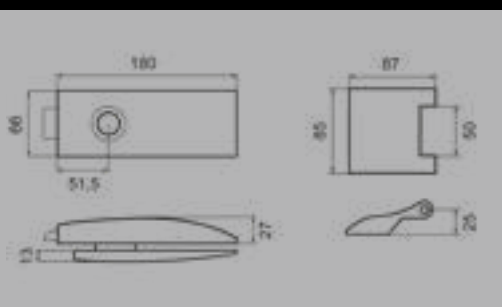

Geschwungenes Glastürschloss-Set EGS 350

Studio Karcher