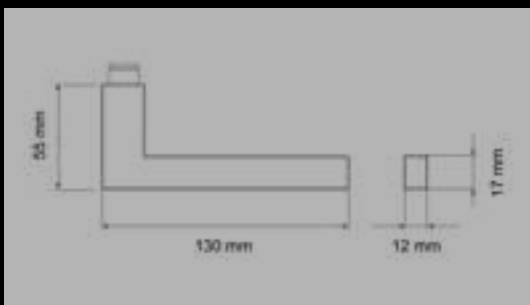

EDLES AUS STAHL