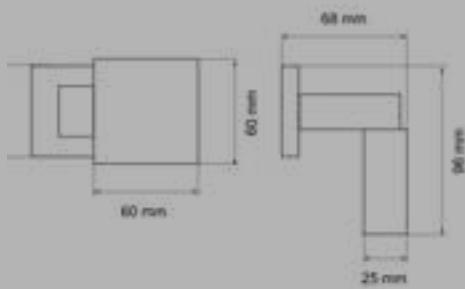

EK550 GRQ 89 | Titan Grau
EZ1340 PZ 89

KARCHER
DESIGN

KNÖPFE

Knopf, gekröpft, fest
EK550 GRQ 71
Edelstahl matt

Knopf, zentriert, fest
EK530 R2 71
Edelstahl matt

Knopf, zentriert, fest
EK300 R 71
Edelstahl matt