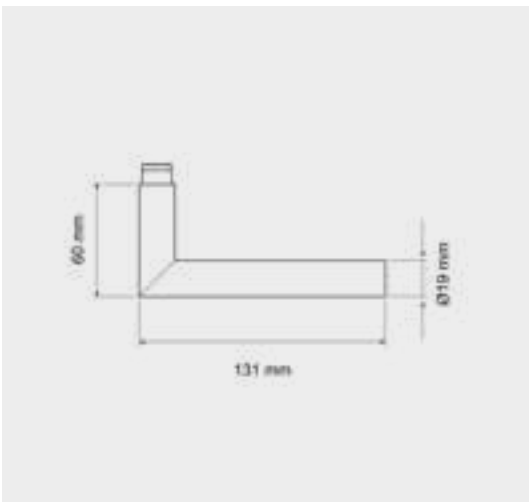

EDLES AUS STAHL