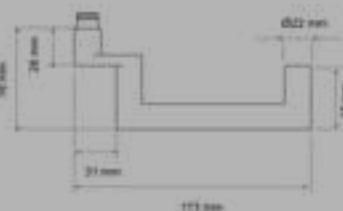

Kos XL

ER10RMF RL 71 | ER10RMF 4P 71

ER10RMF RL 71 | ER10RMGF 4P 71

EDLES AUS STAHL

Farbe:
Edelstahl matt

Material:
Edelstahl
Zertifizierung:
Feuerschutz
Notausgangsverschlüsse

Farbe:
Edelstahl matt

Material:
Edelstahl
Zertifizierung:
Feuerschutz
Notausgangsverschlüsse

Borkum

ER16RMF RL 71 | ER16RMF 4P 71

ER16RMF RL 83

Farbe:
Kosmos Schwarz

Farbe:
Edelstahl matt
Material:
Edelstahl
Zertifizierung:
Feuerschutz
Notausgangsverschlüsse

Rahmenrosette EZ147

Farbe:
Kosmos Schwarz

Farbe:
Edelstahl matt
Material:
Edelstahl

EDLES AUS STAHL