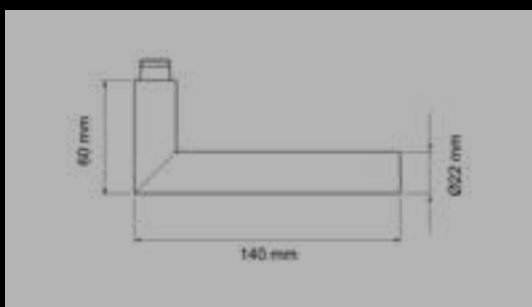

EDLES AUS STAHL