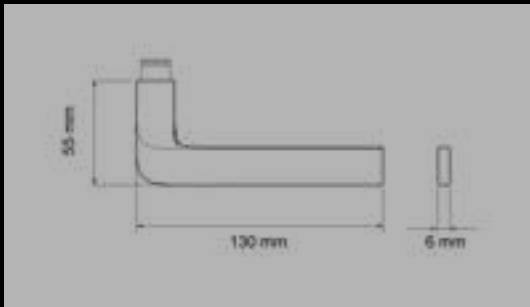

EDLES AUS STAHL

Farbe:
Edelstahl matt

Material:
Edelstahl
Zertifizierung:
GK3