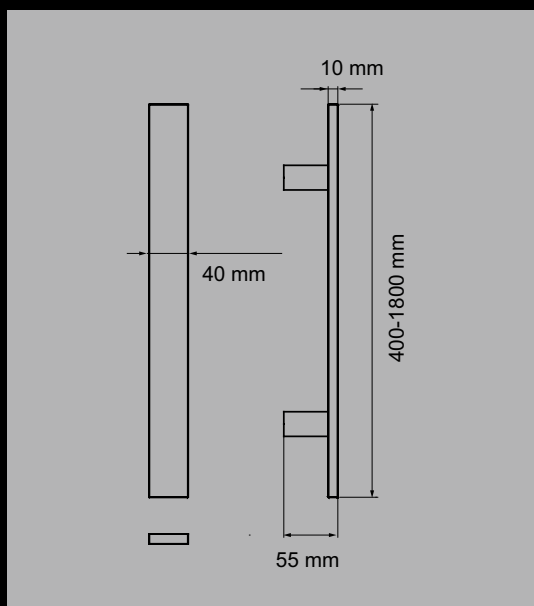

ES11

Studio Karcher

Position
zentriert

Farbe:
Edelstahl matt

Material:
Edelstahl

Artikel. Nr.	Länge	Achsmaß
ES11 400 71	400	250 mm
ES11 800 71	800	600 mm
ES11 1800 71	1800	750 mm

EDLES AUS STAHL

EDLES AUS STAHL