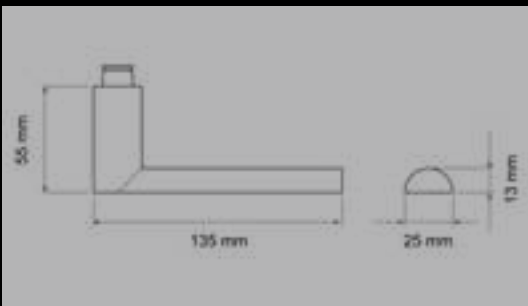

EDLES AUS STAHL