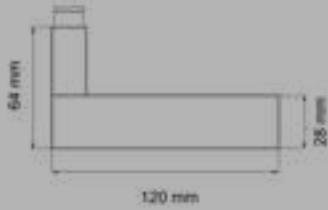

EDLES AUS STAHL

Farbe:
Chrom / Chrommatt
Material:
Materialkombination