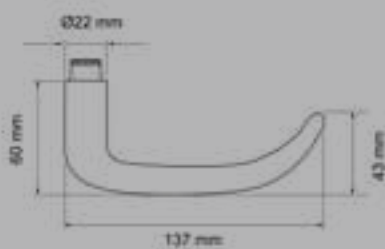

Elba EPRO22

Studio Karcher

22 mm

Durchmesser

EPR

PERFORMANCE ROSETTE

Farbe:
Edelstahl matt
Material:
Edelstahl
Zertifizierung:
GK4
Feuerschutz
Notausgangsverschlüsse

EDLES AUS STAHL