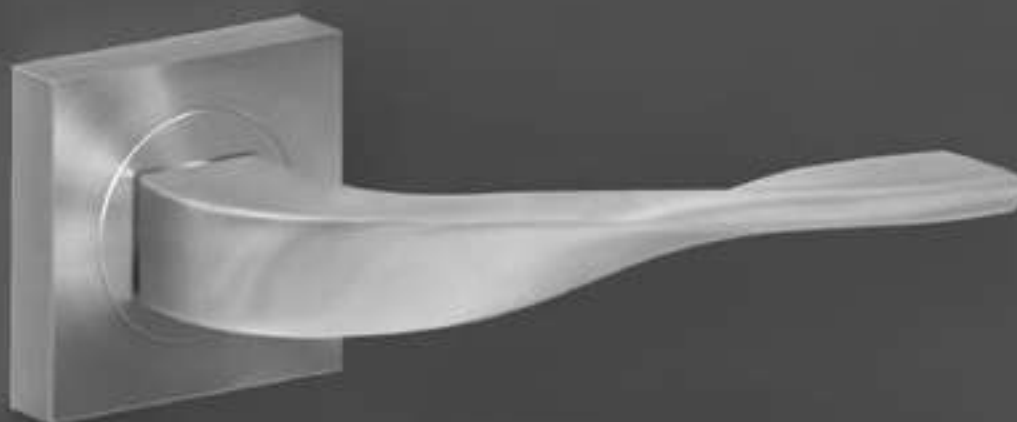

EF884R EAR 71
verschießbar, mit Schlüssel

Nevada ER88Q

Studio Karcher

Farbe:
Edelstahl matt

Material:
Edelstahl
Zertifizierung:
GK3

EDLES AUS STAHL

KARCHER
DESIGN

Tasmania ER31