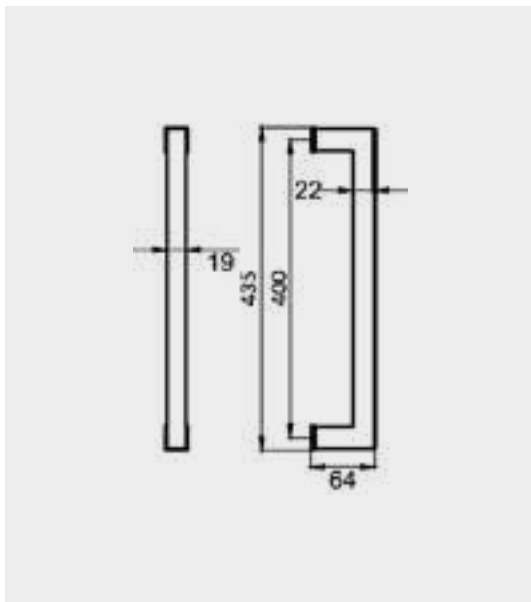

ES46 Seattle

Studio Karcher

Position
zentriert

Farbe:
Kosmos Schwarz

Material:
Edelstahl

Artikel. Nr.	Länge	Achsmaß
ES46 300 83	325	300 mm
ES46 400 83	425	400 mm

EDLES AUS STAHL

EDLES AUS STAHL