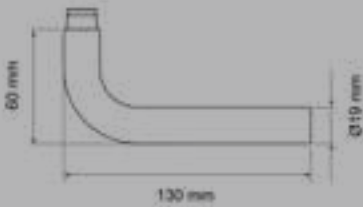

Malta ER25

Studio Karcher

Farbe:
Edelstahl matt
Material:
Edelstahl
Zertifizierung:
GK3, GK4
Feuerschutz

EDLES AUS STAHL