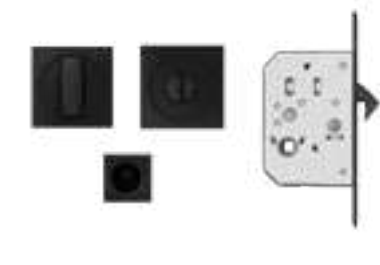

EPDQ 83 einseitig verriegelbar
Kosmos Schwarz

EPDQ2 83 einseitig verriegelbar
Kosmos Schwarz

EPD 81 einseitig verriegelbar
Antik Bronzeoptik

EPDQ 81 einseitig verriegelbar
Antik Bronzeoptik

KARCHER
DESIGN