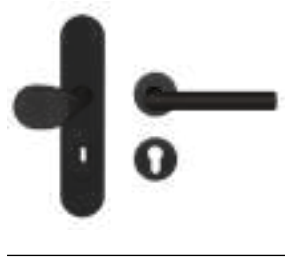

SCHUTZBESCHLÄGE

ESGR 680K PZ72 83
ED28 83