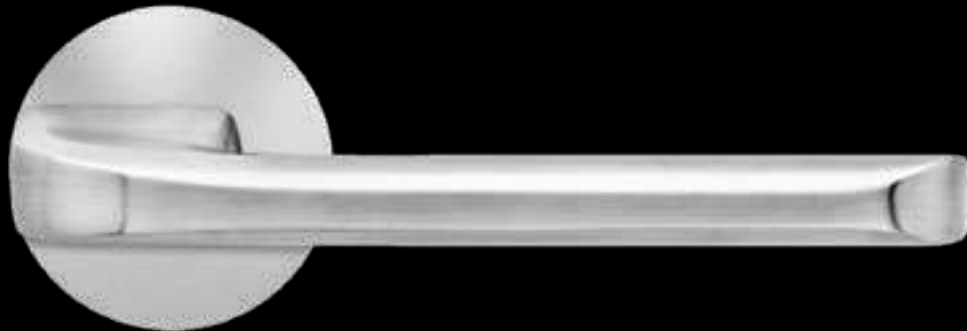

Tower EPL86

Studio Karcher

plan-design
by KARCHER