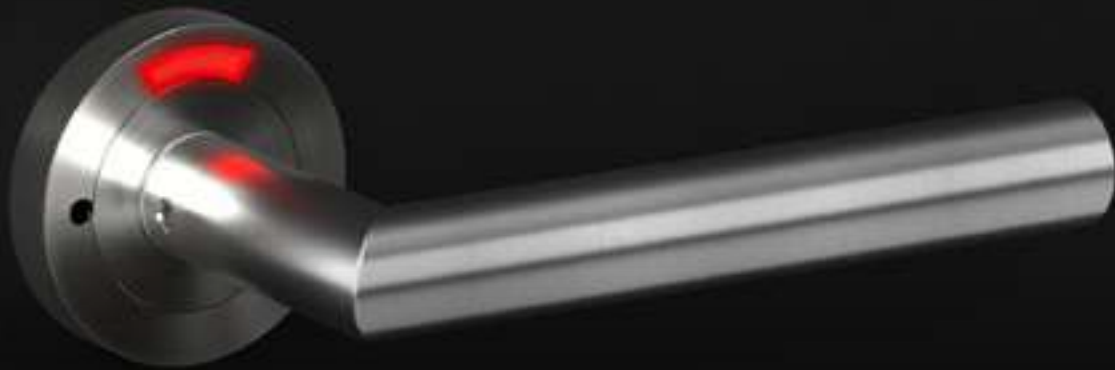

Hochwertige LEDs
> 1000 Stunden
Laufzeit

Gepowert durch 4 AAA
Batterien einfach zugänglich
im Schlosskasten

Alle Vorteile des
KD Comfort Schloss

KD COMFORT LED

MIT LED-BESETZTANZEIGE

Alle Vorteile des KD Comfort Schlosses mit zusätzlicher LED-Besetztanzeige. Die hochwertigen Leuchtdioden gelten als besonders energieeffizient und werden über 4 Batterien im Schlosskasten versorgt. LEDs sind extrem robust und widerstandsfähig bei Erschütterungen und Vibrationen.

Für alle Modelle (Edelstahl matt – 71 und Kosmos Schwarz – 83)
auf runder Rosette lieferbar!

KARCHER
DESIGN