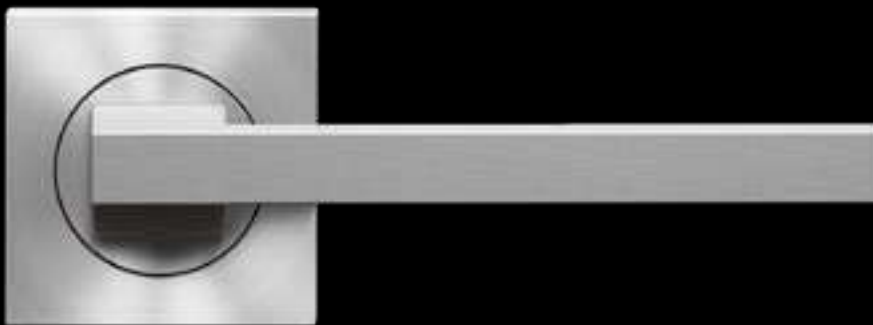

Farbe:
Edelstahl matt

Material:
Edelstahl

EDLES AUS STAHL