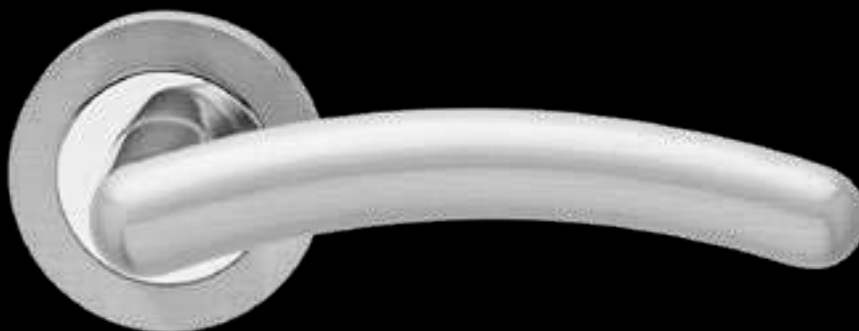

Gent R473

Studio Karcher