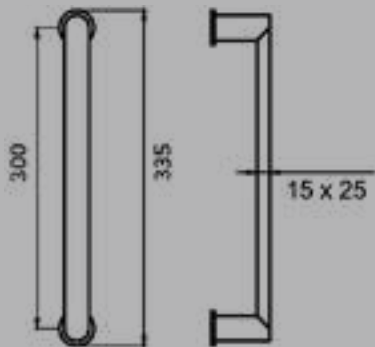

ES51 London

Studio Karcher

Position
zentriert

Farbe:
Edelstahl matt

Material:
Edelstahl

Artikel. Nr.	Länge	Achsmaß
ES51 300 71	335	300 mm
ES51 400 71	435	400 mm

EDLES AUS STAHL

ES37 Verona