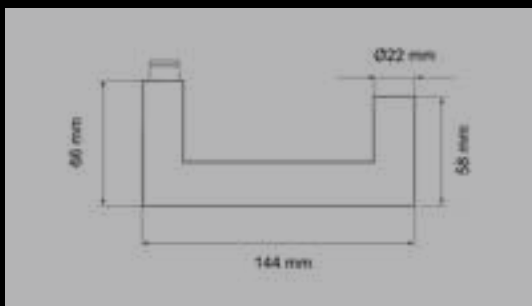

EDLES AUS STAHL