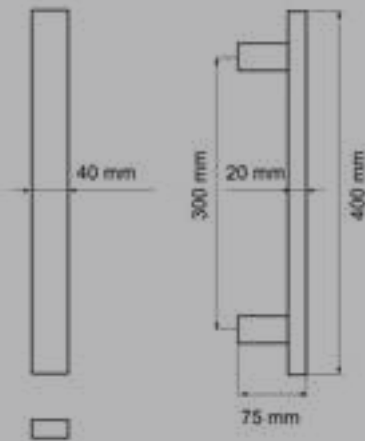

ES6Q

Studio Karcher

Position
zentriert

Farbe:
Edelstahl matt

Material:
Edelstahl

Artikel. Nr.	Länge	Achsmaß
ES6Q 400 71	400	300 mm
ES6Q 600 71	600	400 mm
ES6Q 800 71	800	600 mm
ES6Q 1000 71	1000	800 mm

EDLES AUS STAHL