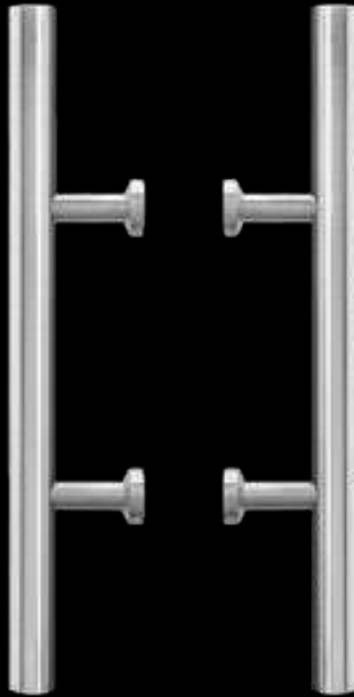

ES4P

Studio Karcher

Position
zentriert

Farbe:
Edelstahl matt

Material:
Edelstahl

Artikel. Nr.	Länge	Achsmaß
ES4P 350 71	350	150 mm
ES4P 500 71	500	300 mm
ES4P 700 71	700	500 mm
ES4PS 350 71	350	150 mm
ES4PS 500 71	350	300 mm
ES4PS 700 71	700	500 mm

Stoßgriffpaar T-Form