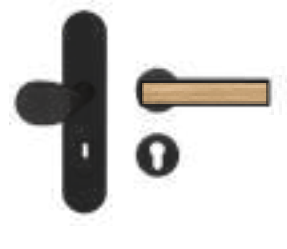

SCHUTZBESCHLÄGE

ESGR 680K PZ72 83
RD53YR 83