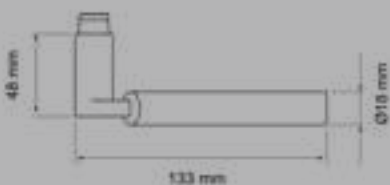

Studio Karcher

Farbe:
Edelstahl poliert / matt
Material:
Edelstahl
Zertifizierung:
GK3
Feuerschutz

EDLES AUS STAHL

Atlantis ER36

Studio Karcher

Farbe:
Edelstahl poliert / matt
Material:
Edelstahl
Zertifizierung:
GK3
Feuerschutz