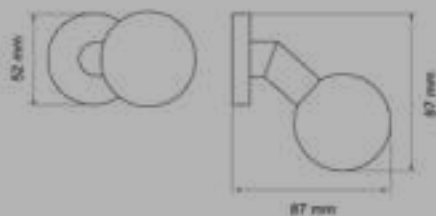

EK300G RL 71

Studio Karcher

Farbe:
Edelstahl matt

Material:
Edelstahl

Knopf, gekröpft,
fest