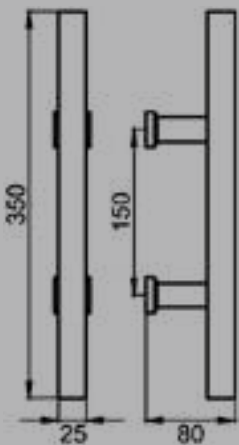

Stoßgriffpaar T-Form

ES5PQ

Studio Karcher

Position
zentriert

Farbe:
Edelstahl matt

Material:
Edelstahl

Artikel. Nr.	Länge	Achsmaß
ES5PQ 350 71	350	150 mm
ES5PQS 350 71	350	150 mm

Stoßgriffpaar T-Form,
quadratischer Querschnitt