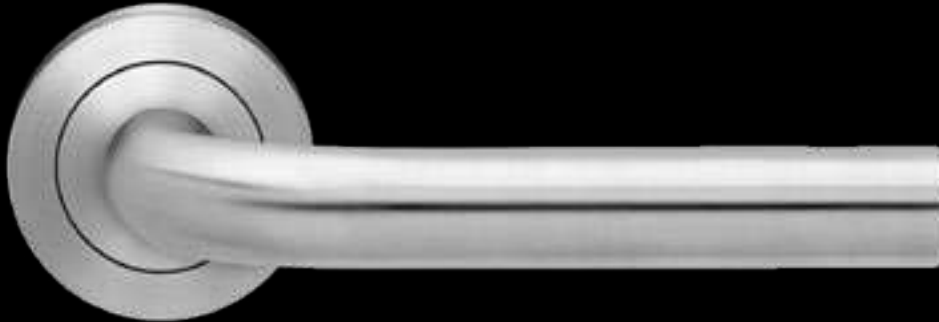

Malta ER25

Studio Karcher

Farbe:
Edelstahl matt
Material:
Edelstahl
Zertifizierung:
GK3, GK4
Feuerschutz

EDLES AUS STAHL