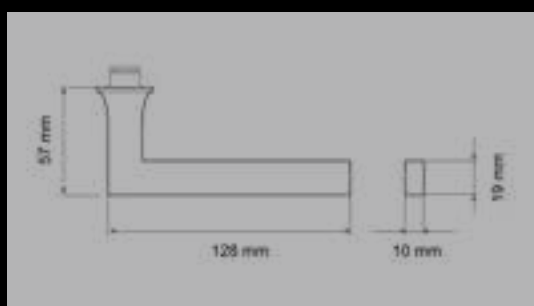

Soho ER57Q

Itamar Harari

Farbe:
Edelstahl matt

Material:
Edelstahl
Zertifizierung:
Feuerschutz

EDLES AUS STAHL

EDLES AUS STAHL