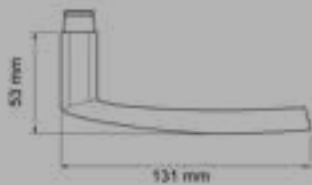

Island ER14

Studio Karcher

EDLES AUS STAHL

Farbe:
Edelstahl matt
Material:
Edelstahl
Zertifizierung:
GK3
Feuerschutz

TÜRGRIFFE

ER14 OS 71
Rosetten: Ø 52x10 mm

ER14 S9 71, KD Comfort
Rosetten: Ø 52x10 mm

FENSTERGRIFFE