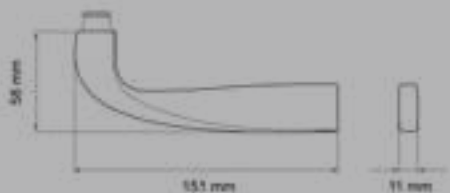

Nevada ER88Q

Studio Karcher

Farbe:
Edelstahl matt

Material:
Edelstahl
Zertifizierung:
GK3

EDLES AUS STAHL