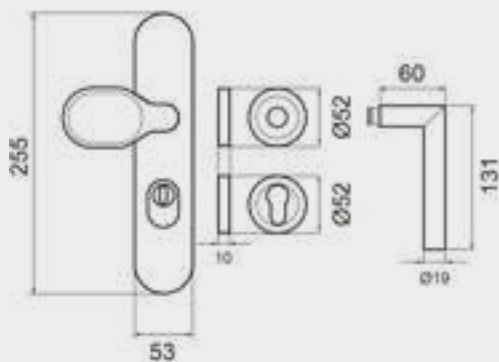

ESGR Schutzgarnitur

Studio Karcher

Farbe:
Kosmos Schwarz/
Edelstahl matt

Material:
Edelstahl

Zertifizierung:
ES2, SK3, Feuerschutz

PRODUKTFAMILIE

KARCHER DESIGN Schutzgarnituren sind mit allen Edelstahl Türgriff-Modellen kombinierbar und zusätzlich als Griff-Griff Variante erhältlich.

Für mehr Informationen besuchen Sie uns unter www.karcher-design.de oder sprechen Sie mit Ihrem Fachhändler.