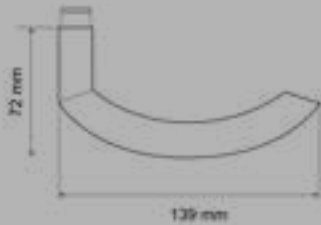

Sylt ER26

Studio Karcher

Farbe:
Edelstahl matt
Material:
Edelstahl
Zertifizierung:
GK4
Feuerschutz

EDLES AUS STAHL

TÜRGRIFFE

FENSTERGRIFFE

KARCHER
DESIGN