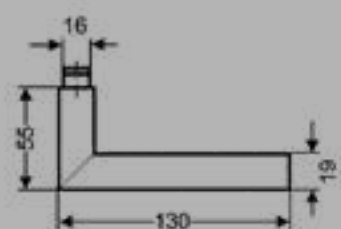

SLIM STYLE E800Q

Farbe:
Edelstahl matt
Material:
Edelstahl
Zertifizierung:
GK3

EDLES AUS STAHL

EDLES AUS STAHL