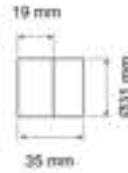

EZ209 71
Edelstahl