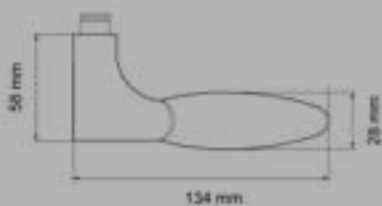

Orlando R42

Studio Karcher