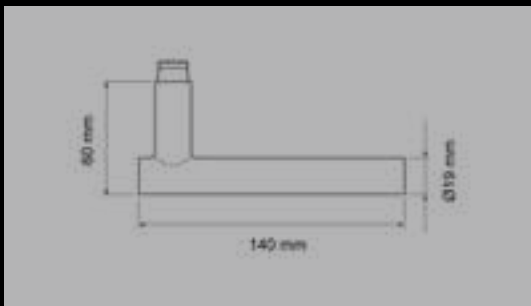

EDLES AUS STAHL