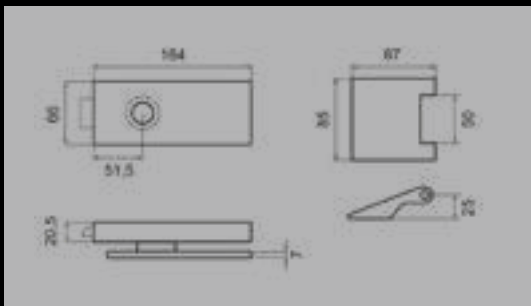

EGS 360Q 0S 89 | Titan Grau
ER54 ODS 89

EGS 360Q 0S 83 | Kosmos Schwarz
ER55 ODS 83

EGS 360Q 0S 81 | Antik Bronzeoptik
ER45 ODS 81

Rechteckiges Glastürschloss-Set EGS 360Q

Studio Karcher

EDLES AUS STAHL

Farbe:
Edelstahl matt