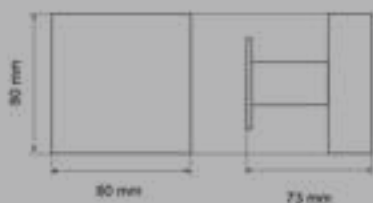

EK570 RQ 71

Studio Karcher

Farbe:
Edelstahl matt

Material:
Edelstahl

Haustürknopf,
zentriert, fest