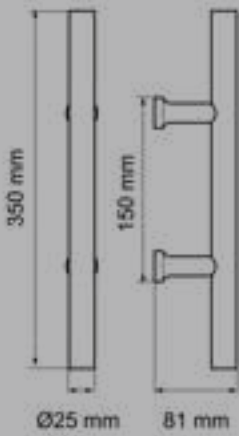

ES4P

Studio Karcher

Position
zentriert

Farbe:
Edelstahl matt

Material:
Edelstahl

Artikel. Nr.	Länge	Achsmaß
ES4P 350 71	350	150 mm
ES4P 500 71	500	300 mm
ES4P 700 71	700	500 mm
ES4PS 350 71	350	150 mm
ES4PS 500 71	350	300 mm
ES4PS 700 71	700	500 mm

Stoßgriffpaar T-Form