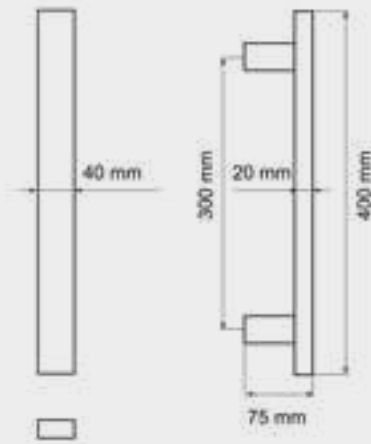

ES6Q

Studio Karcher

Position
zentriert

Farbe:
Kosmos Schwarz

Material:
Edelstahl

Artikel. Nr.	Länge	Achsmaß
ES6Q 400 83	400	300 mm
ES6Q 600 83	600	400 mm
ES6Q 800 83	800	600 mm
ES6Q 1000 83	1000	800 mm

EDLES AUS STAHL