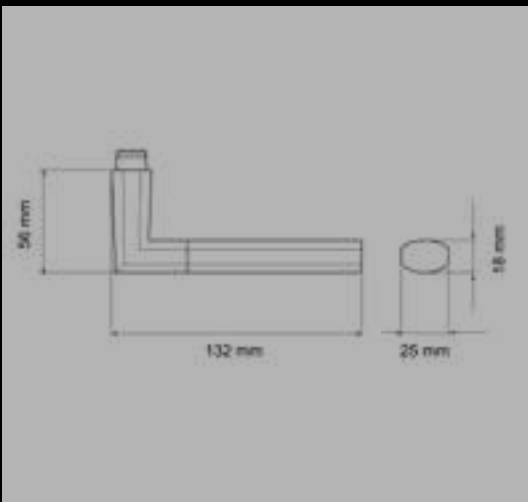

EDLES AUS STAHL