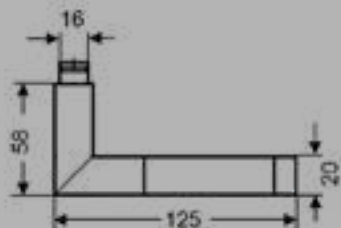

SLIM STYLE E700

Schnellmontage

SLIM STYLE

Farbe:
Edelstahl poliert / matt

Material:
Edelstahl