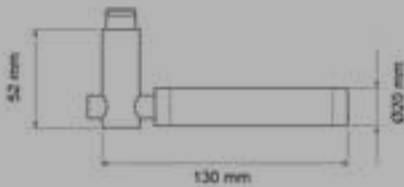

New York ER65

Studio Karcher