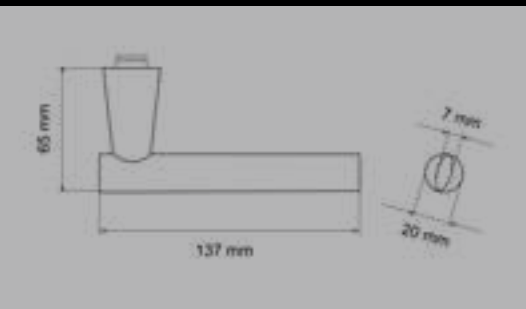

Brooklyn ER59M

Itamar Harari

MISSION INVISIBLE