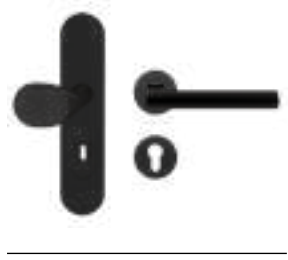

SCHUTZBESCHLÄGE

ESGR 680K PZ72 83
ED45 83