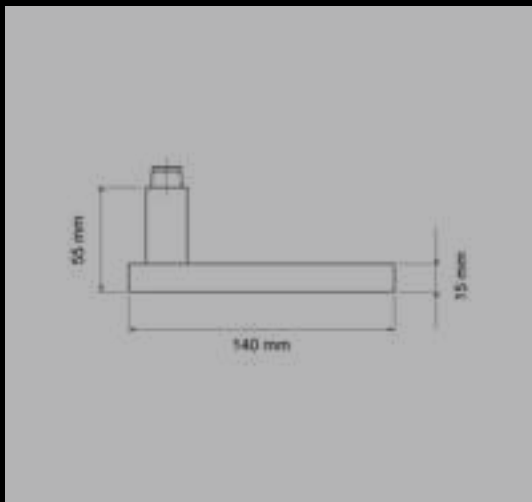

EDLES AUS STAHL