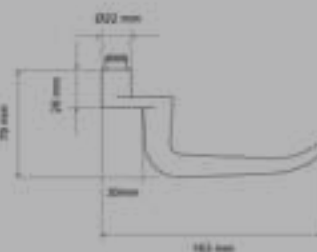

Farbe:
Edelstahl matt

Material:
Edelstahl
Zertifizierung:
Feuerschutz
Notausgangverschlüsse