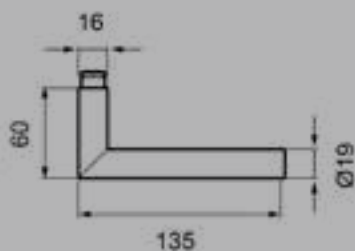

SLIM STYLE E400

Schnellmontage

Farbe:
Edelstahl matt
Material:
Edelstahl
Zertifizierung:
GK3

EDLES AUS STAHL