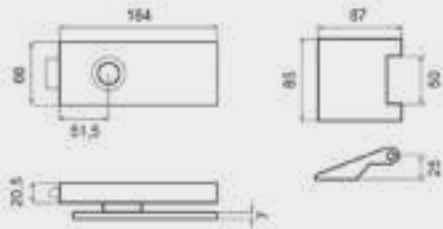

Rechteckiges Glastürschloss-Set EGS 360Q

Studio Karcher

Farbe:
Kosmos Schwarz

Material:
Edelstahl

Glastürschloss mit Griff-
paar inkl. Bänder und
Rahmenteilen

GLASTÜRSCHLÖSSER

FARBE

EDLES AUS STAHL

EDLES AUS STAHL