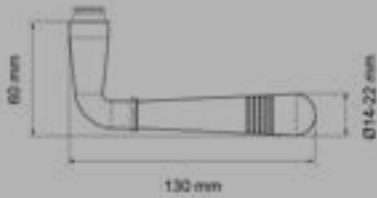

Montmartre R270

Studio Karcher