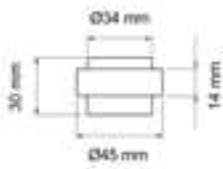

EZ217 89
Titan Grau

EZ217Q 71
Edelstahl matt

EZ217Q 81
Antik Bronzeoptik

EZ217Q 83
Kosmos Schwarz

EZ217Q 89
Titan Grau

EDLES AUS STAHL

ZUBEHÖR

TÜRSTOPPER