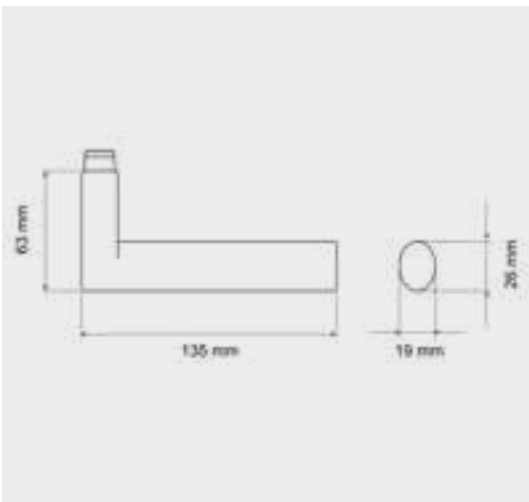

EDLES AUS STAHL