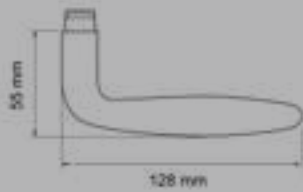

EDLES AUS STAHL