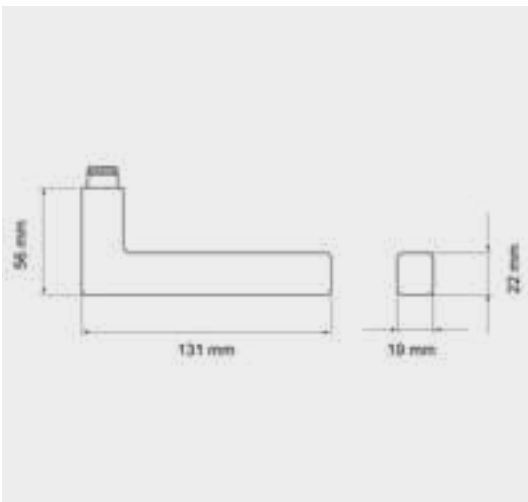

EDLES AUS STAHL