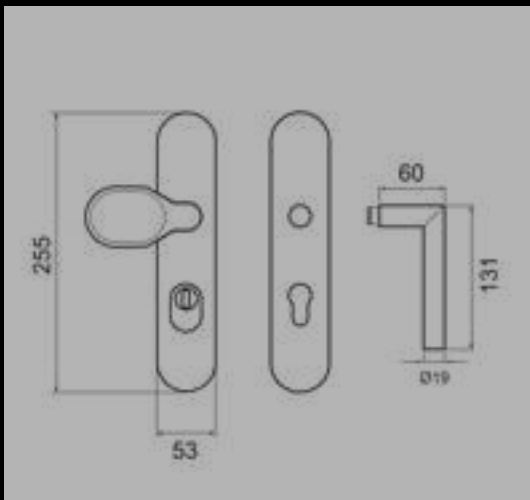

EDLES AUS STAHL