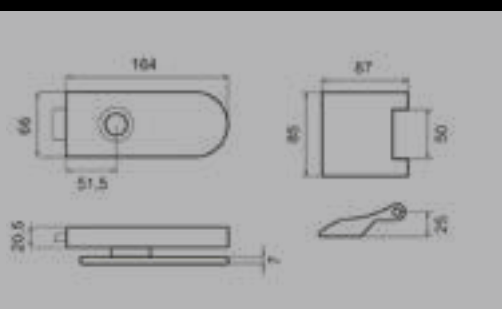

Halbrundes Glastürschloss-Set EGS 370

Studio Karcher