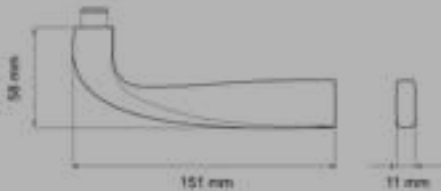

ER87Q OS 71
Rosetten: 52x52x10 mm

ER87 S9 71, KD Comfort
Rosetten: Ø 52x10 mm

ER87QM OS 71
Rosetten: 30x30x2 mm

Las Vegas – ER87 OS 83
Kosmos Schwarz

EDLES AUS STAHL

Nevada ER88

Studio Karcher

EDLES AUS STAHL