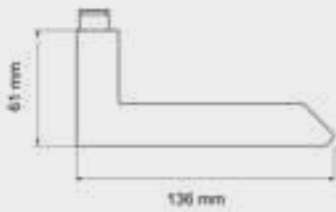

EDLES AUS STAHL

Farbe:
Kosmos Schwarz

Material:
Edelstahl

Zertifizierung:
GK3
Feuerschutz

FARBE

Kosmos Schwarz
83