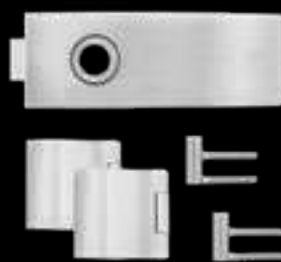

Geschwungenes Glastürschloss-Set EGS 350

Studio Karcher