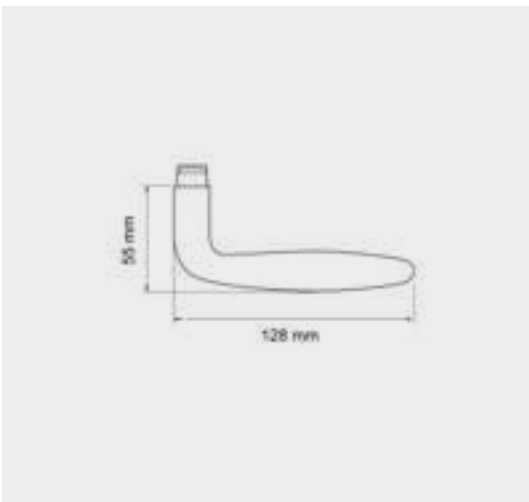

EDLES AUS STAHL