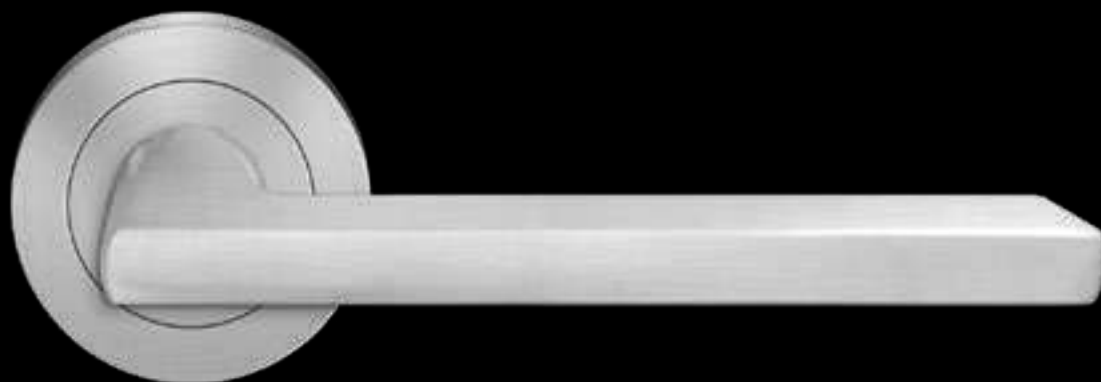

Madeira – Antik Bronzeoptik

Montana ER54

Studio Karcher

EDLES AUS STAHL

Farbe:
Edelstahl matt

Material:
Edelstahl

Zertifizierung:
GK3
Feuerschutz

FARBE