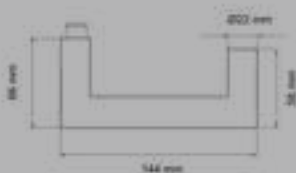

EDLES AUS STAHL

Farbe:
Edelstahl matt

Material:
Edelstahl
Zertifizierung:
Feuerschutz
Notausgangsverschlüsse