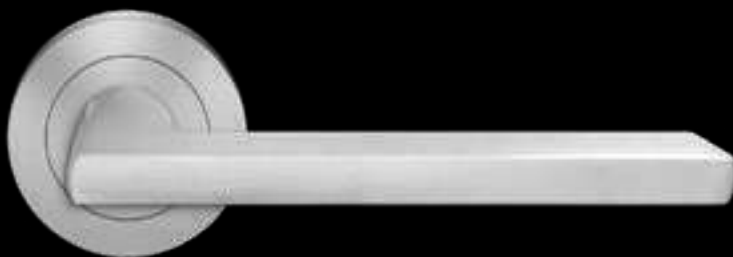

KARCHER DESIGN

Türgriffmodelle als Preisträger

KARCHER
DESIGN

Montana ER54 – Studio Karcher

Hochwertiger Edelstahl und die ange-deuteten Geometrien aus kantigen und runden Formen verleihen dem Türgriff Montana ER54 sein einzigartiges Design.

MIAW AWARD WINNER 2019
Kategorie – Innenausstattung