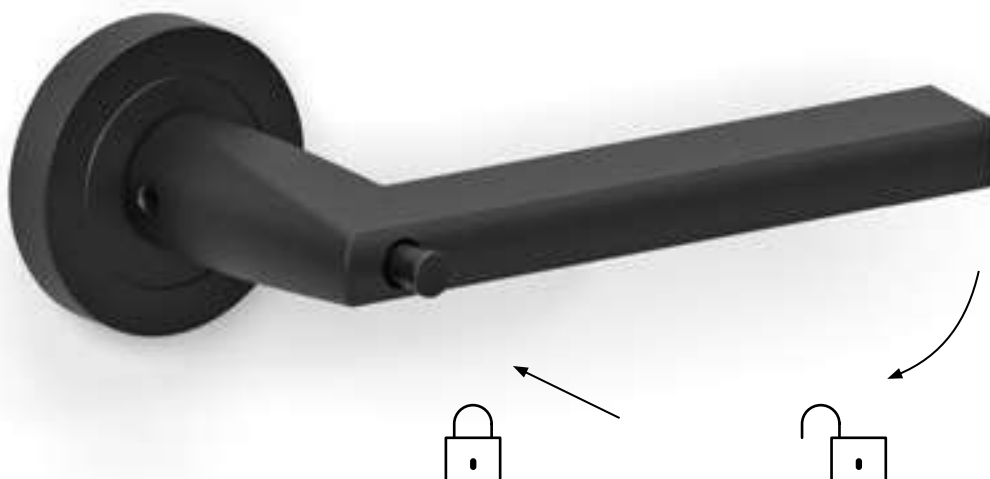

Seattle ER46Q S9 83

Studio Karcher, KD Comfort

SO GENIAL WIE EINFACH – DIE GRIFF-SCHLOSS KOMBINATION

KD Comfort ist eine Griff-Schloss Kombination, die das Verriegelte Zufallen der Tür verhindert (unbeabsichtigt/beabsichtigt). Durch das intuitive Entriegeln der Tür mit dem Herunterdrücken des Türgriffs ist ein Einsperren fast unmöglich – ideal auch für Kinder und Senioren.