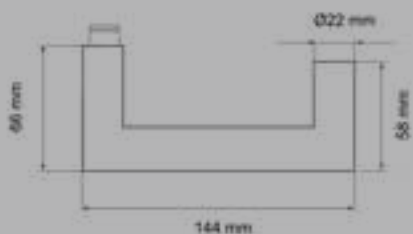

EDLES AUS STAHL

Farbe:
Edelstahl matt

Material:
Edelstahl

Zertifizierung:
GK3, GK4

Feuerschutz
Notausgangsverschlüsse