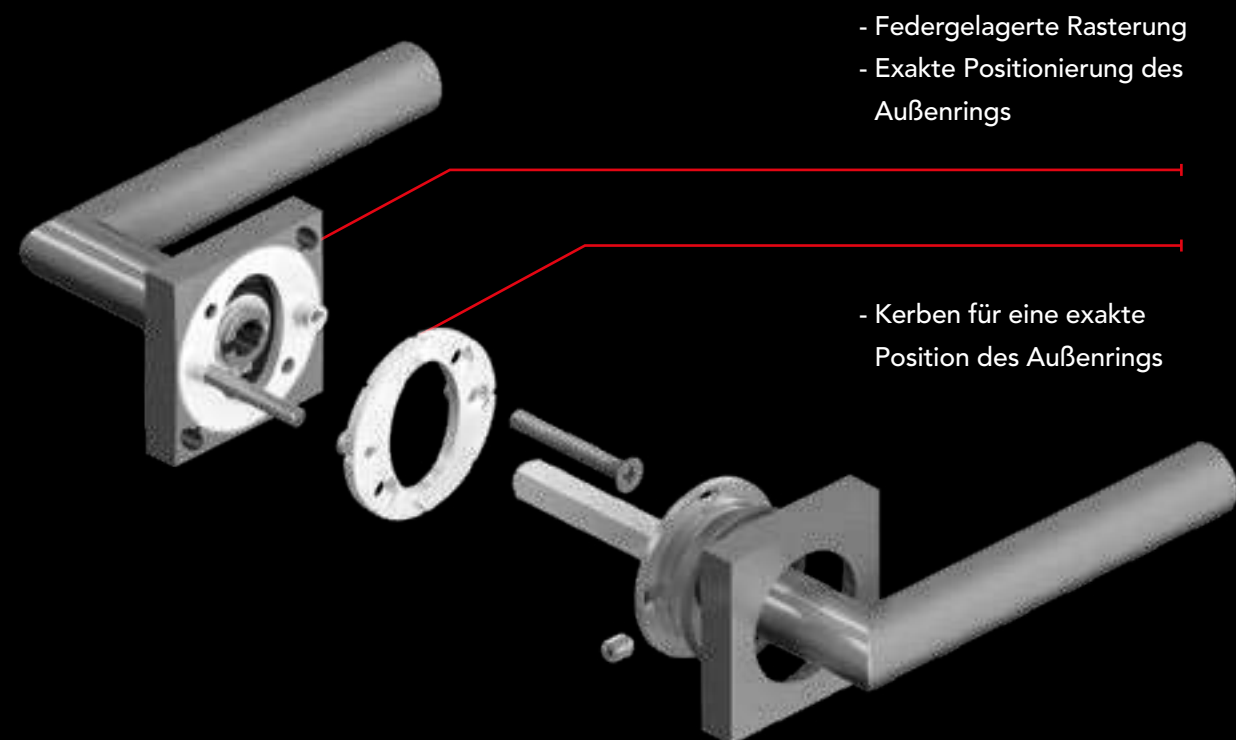

3-TEILIG QUADRATISCH