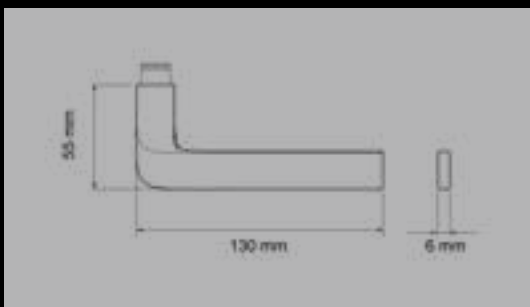

EDLES AUS STAHL