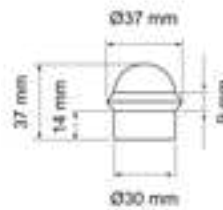

TÜRSTOPPER

Z1925 50
Zinkdruckguss