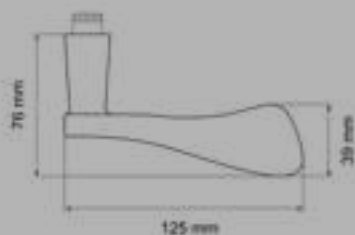

Stockholm R79

Studio Karcher

Farbe:
Zirkonium poliert
Material:
Materialkombination

EDLES AUS STAHL