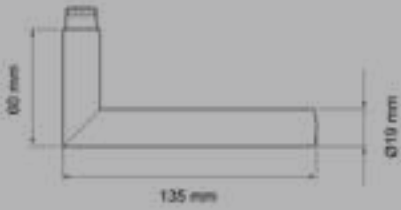

EDLES AUS STAHL

Farbe:
Edelstahl matt
Material:
Edelstahl
Zertifizierung:
GK4
Feuerschutz