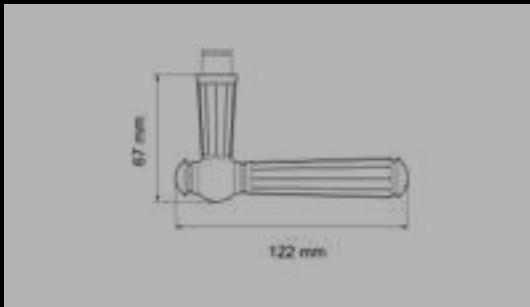

EDLES AUS STAHL