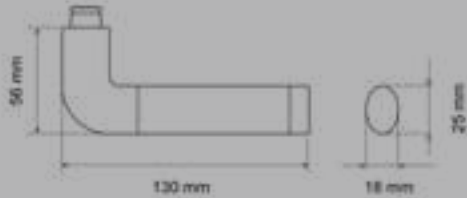

Babylon ER32

Studio Karcher

Farbe:
Edelstahl poliert / matt
Material:
Edelstahl
Zertifizierung:
GK3
Feuerschutz

EDLES AUS STAHL