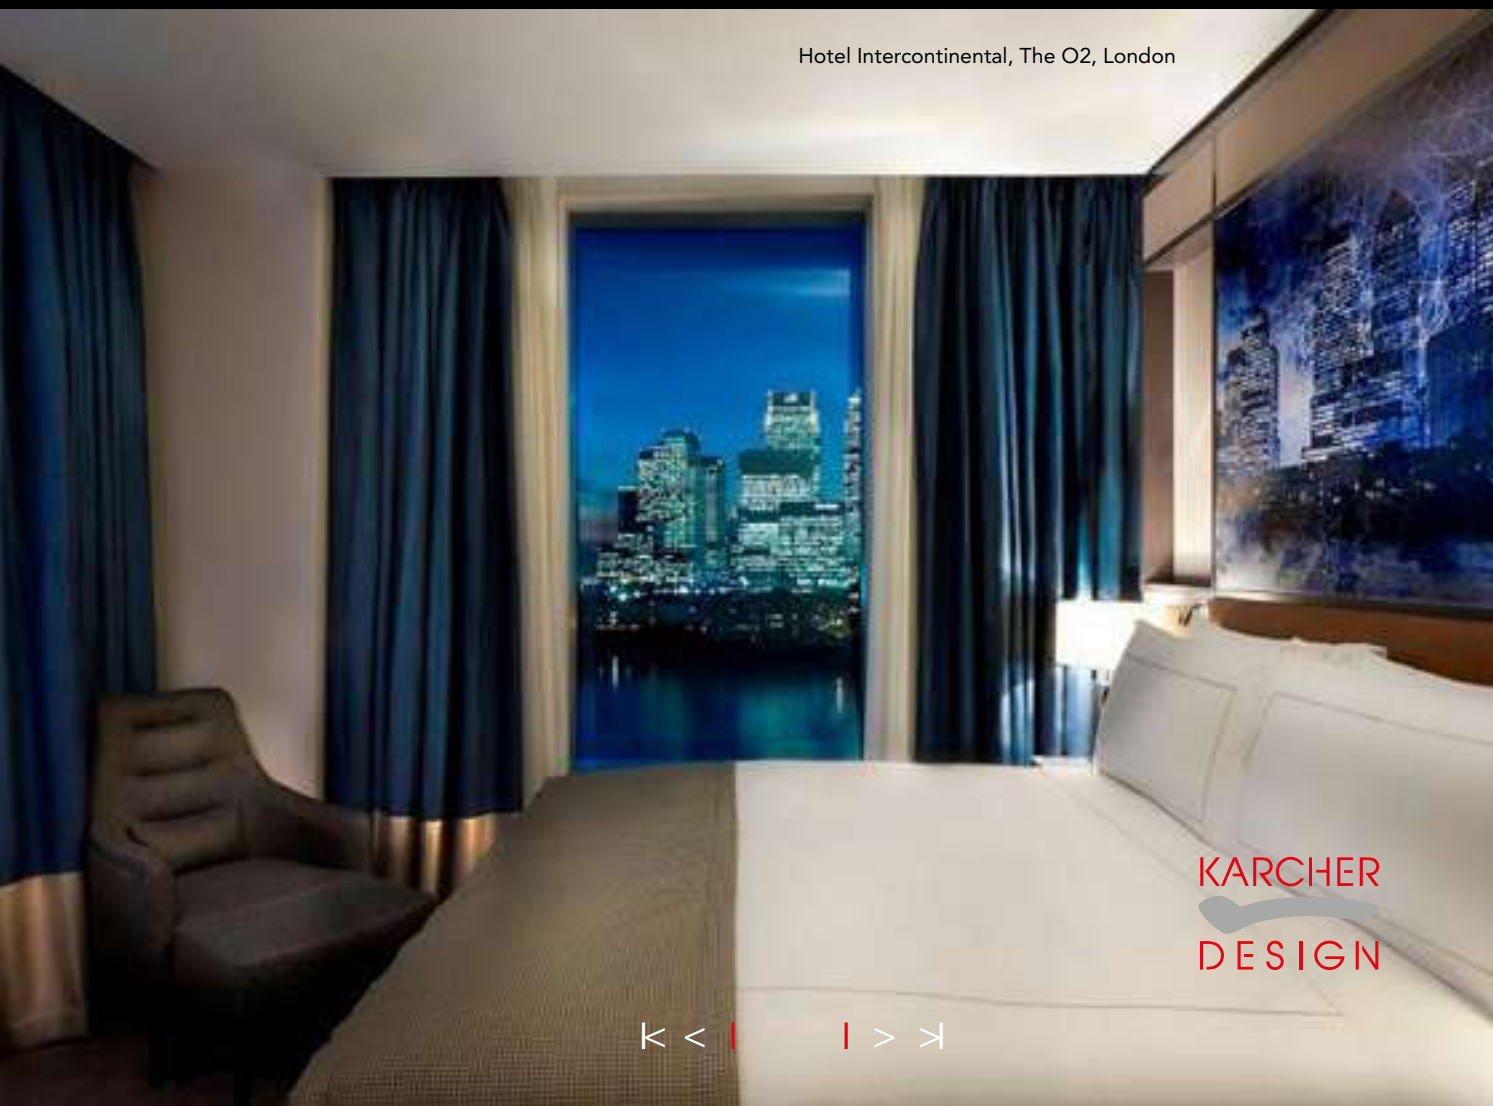

Madrid ER56

Itamar Harari

Farbe:
Edelstahl matt
Material:
Edelstahl
Zertifizierung:
GK3
Feuerschutz

EDLES AUS STAHL

Hotel Intercontinental, The O2, London

KARCHER
DESIGN

KD • BASIC
Schließen ohne Schlüssel

KD • COMFORT
Schließen ohne Schlüssel