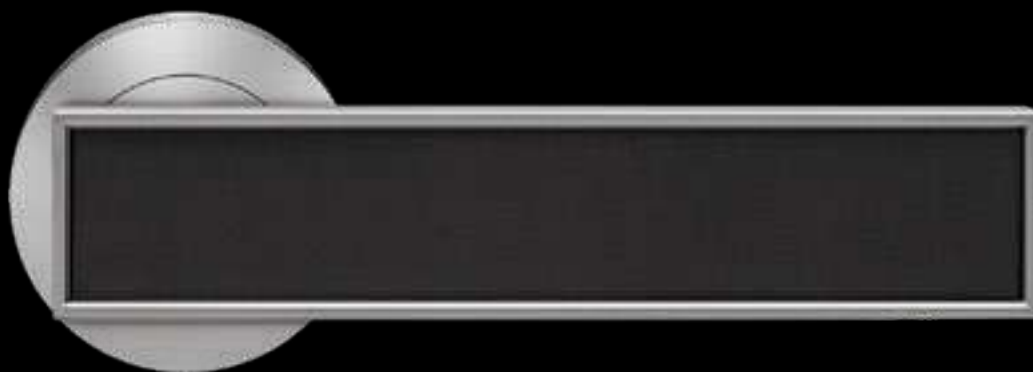

INLAY LOGO
individuelle Beschriftung

INLAY KC2
Schichtstoff cremeweiß glanz

INLAY KK
Schichtstoff Kupfer Optik gebürstet

INLAY KM
Schichtstoff Messing Optik gebürstet

Torino R53

Itamar Harari

EDLES AUS STAHL