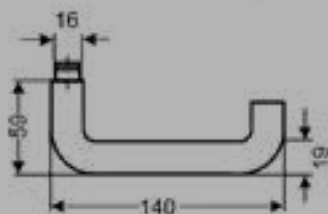

SLIM STYLE E200

Schnellmontage

SLIM
STYLE

Farbe:
Edelstahl matt
Material:
Edelstahl
Zertifizierung:
GK3
Feuerschutz

EDLES AUS STAHL