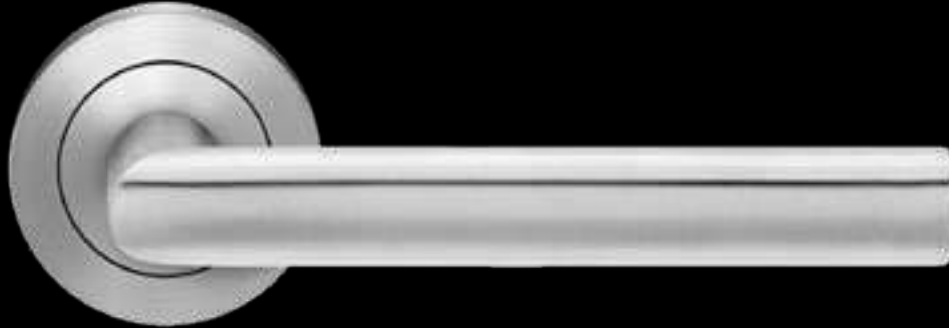

FENSTERGRIFFE

EF214 71
mit 4-fach Rasterung

EF214 EAR 71
verschießbar, mit Schlüssel

Zypern ER29

Studio Karcher

Farbe:
Edelstahl matt
Material:
Edelstahl
Zertifizierung:
GK3
Feuerschutz

EDLES AUS STAHL

MIT ANTI-AUSSPERRFUNKTION