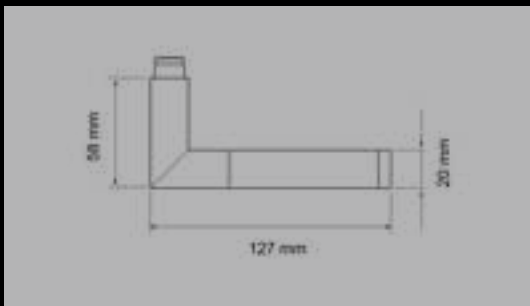

Studio Karcher

EDLES AUS STAHL

Farbe:
Edelstahl poliert / matt
Material:
Edelstahl
Zertifizierung:
GK3
Feuerschutz

TÜRGRIFFE

ER34 OS 73
Rosetten: Ø 52x10 mm

ER34Q OS 73
Rosetten: 52x52x10 mm

ER34 OS 71
Rosetten: Ø 52x10 mm