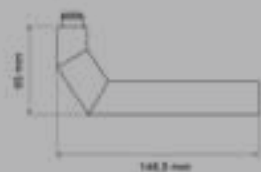

Farbe:
Edelstahl matt

Material:
Edelstahl
Zertifizierung:
Feuerschutz