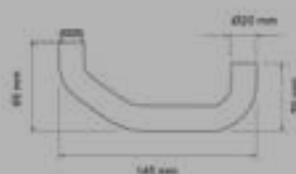

Farbe:
Kosmos Schwarz

Farbe:
Edelstahl matt
Material:
Edelstahl
Zertifizierung:
Feuerschutz
Notausgangsverschlüsse