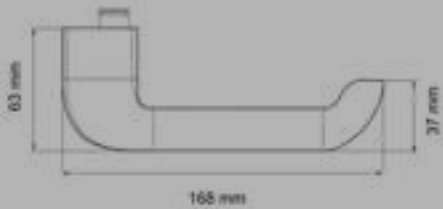

Kent EPL96

Studio Karcher

plan-design
by KARCHER