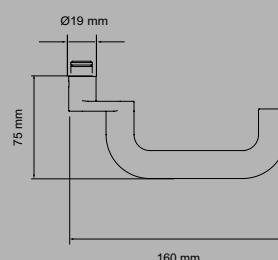

Farbe:
Edelstahl matt

Material:
Edelstahl
Zertifizierung:
Feuerschutz
Notausgangverschlüsse

EDLES AUS STAHL

EDLES AUS STAHL