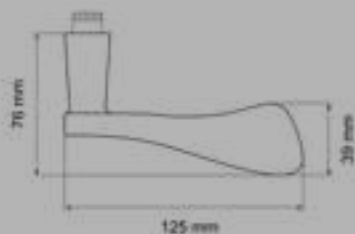

Stockholm ER79

Studio Karcher

Farbe:
Edelstahl poliert / matt
Material:
Edelstahl
Zertifizierung:
GK3
Feuerschutz

EDLES AUS STAHL