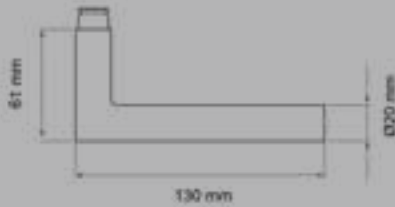

Zypern ER29

Studio Karcher

Farbe:
Edelstahl matt
Material:
Edelstahl
Zertifizierung:
GK3
Feuerschutz

EDLES AUS STAHL