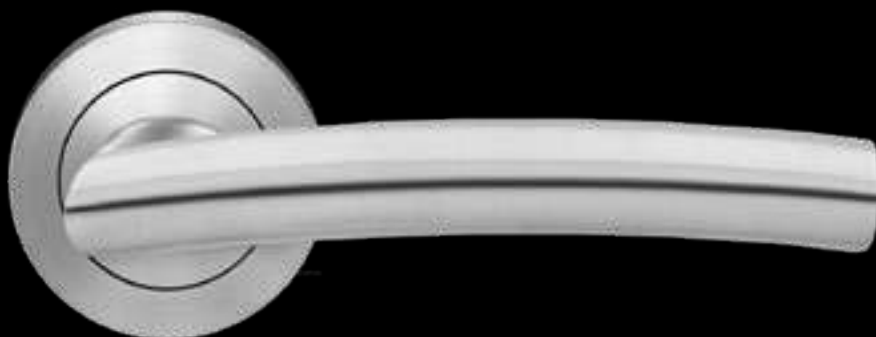

Madrid ER56

Itamar Harari