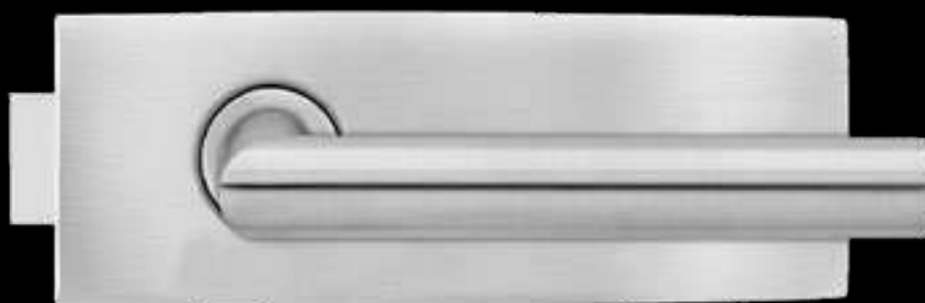

Geschwungenes Glastürschloss-Set EGS 350

Studio Karcher