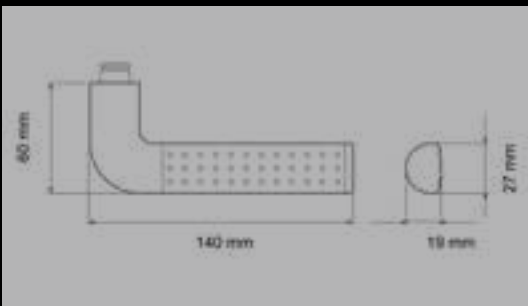

EDLES AUS STAHL