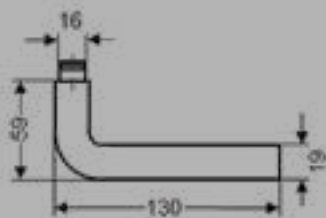

SLIM STYLE E100

Schnellmontage

SLIM STYLE

Farbe:
Edelstahl matt
Material:
Edelstahl
Zertifizierung:
GK3