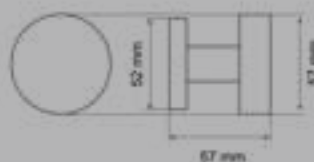

K390 R2 60

Studio Karcher

Farbe:
Nickelmatt

Material:
Materialkombi-
nation

Knopf, zentriert,
fest