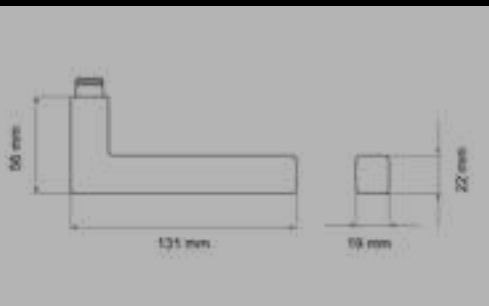

Seattle EPL46Q

Studio Karcher

plan-design
by KARCHER

Farbe:
Edelstahl matt

Material:
Edelstahl
Zertifizierung:
GK3,
Feuerschutz

EDLES AUS STAHL