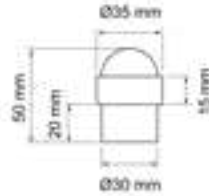

EZ212 71
Edelstahl