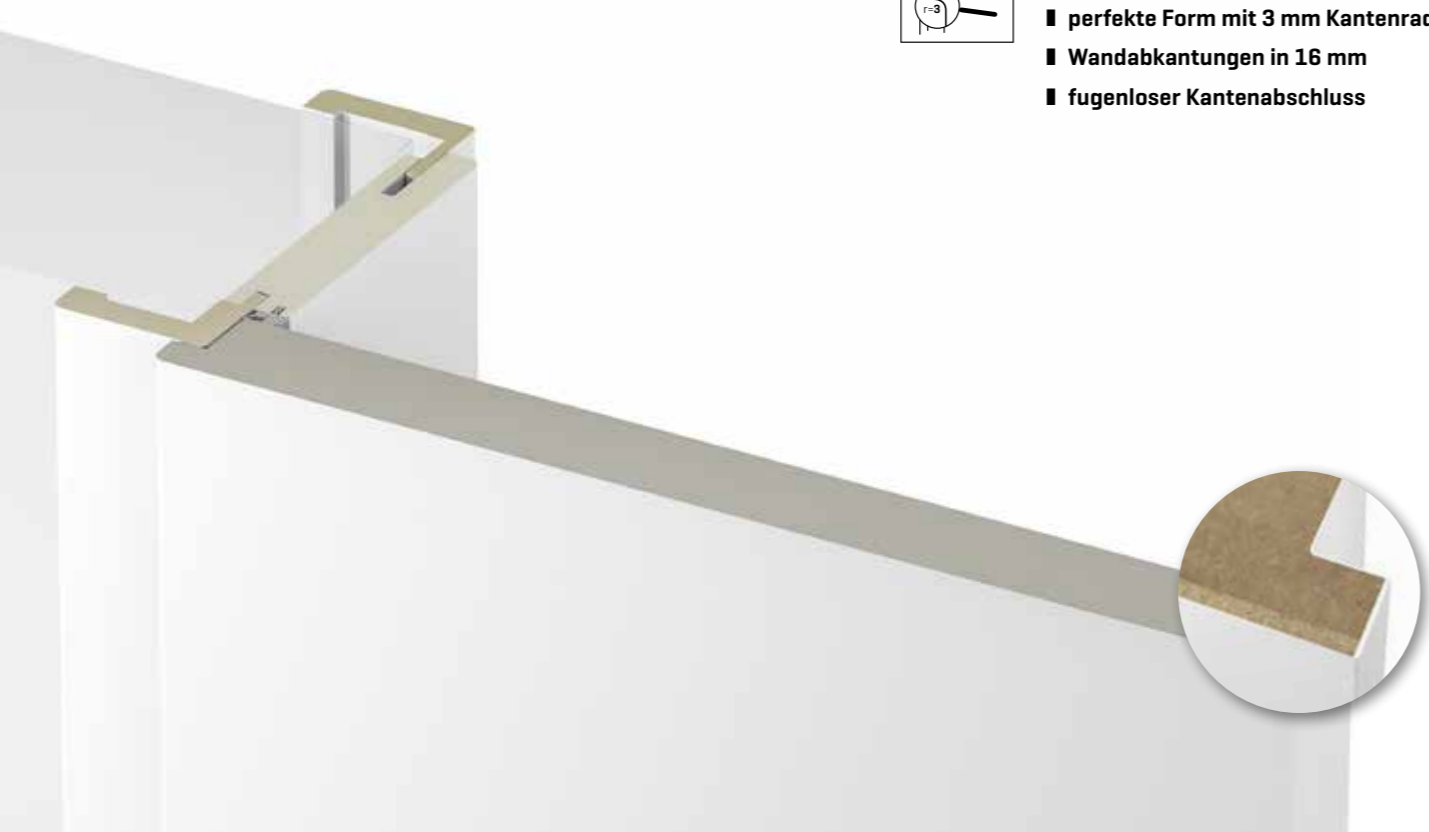

SCHLIESSBLECH

Mehr Sicherheit durch zusätzlich rückseitige Verschraubung des Schließblechs.