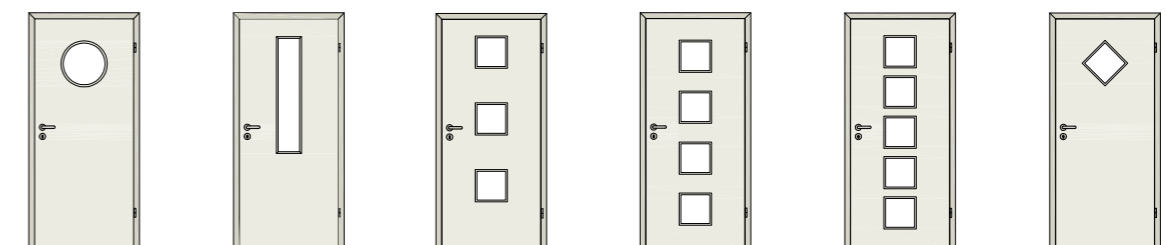

LA19 Bullauge Edelstahl

LA4 Schlitzglas

LA10

LA14

LA5

LA6 Raute