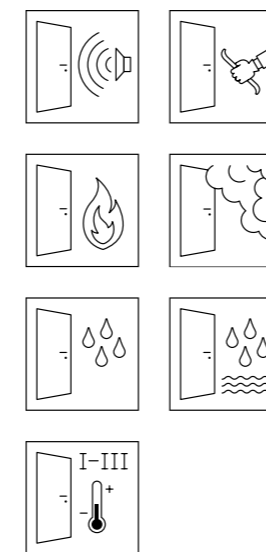

RUNDUM WOHLFÜHLEN

Innenraumtüren werden in unterschiedlichen Bereichen eingesetzt und müssen vielfältige Anforderungen erfüllen. Von einer Wohnungseingangstür erwarten Sie mehr Schallschutz, perfekte Funktionalität auch bei unterschiedlichen Temperaturen im Innen- und Flurbereich und natürlich auch das Mehr an Sicherheit. Zu Recht – denn eine Wohnungseingangstür ist der Zutritt zu Ihrem ganz persönlichen Be- (Reich). HUGA bietet, wie ein Baukastensystem, Ihre Wunschfunktionen in einer Tür, egal für welches Modell Sie sich entscheiden. So können Sie ein durchgängiges Designkonzept auch bei Ihren Innenraumtüren umsetzen. Natürlich erhalten Sie bei HUGA auch weitere Funktionen in Ihrer Tür integriert, wie z. B. Feuer- und Rauchschutz.

Rundum wohlfühlen mit Ihrer ganz persönlichen Türenausswahl!