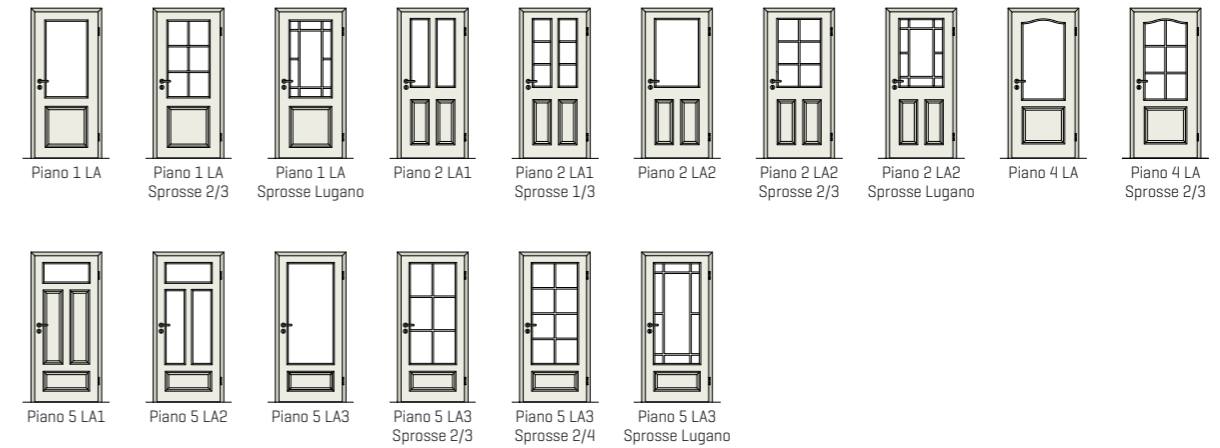

Lichtausschnitte

LICHTBLICKE

Die umfassende Auswahl an Lichtausschnitten sowie die abwechslungsreiche Glaskollektion eröffnen individuelle Gestaltungsmöglichkeiten. Zusätzlich sind auf den Lichtausschnitt zugeschnittene Sprossenrahmen in passender Oberfläche erhältlich.

LACUNA

PIANO

KONTUR

LANDHAUS