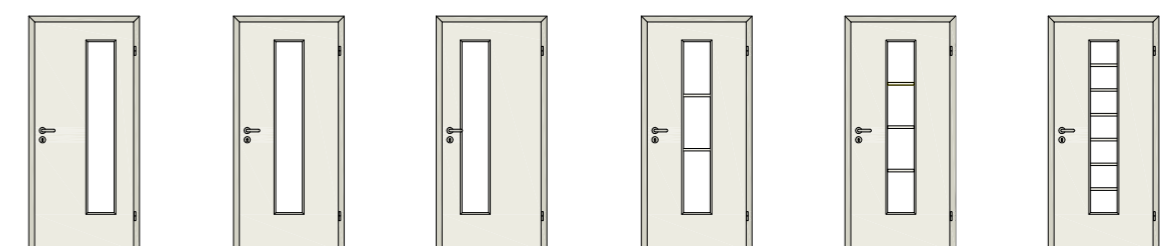

LA24 Band

LA24 mittig

LA24 Schloss

LA24 Sprosse 1/3

LA24 Sprosse 1/4

LA24 Sprosse 1/7