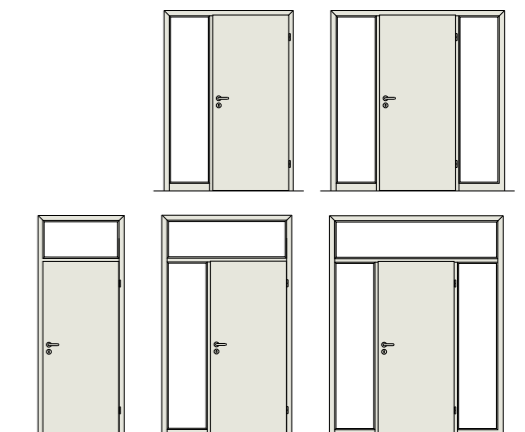

Bänder und Schlösser

STUMPFE AUSFÜHRUNG

Magnetfallenschloss [optional]

1. **1** 3-teiliges Rollenband V 7888 WF 3D [optional]
2. **2** Verdeckt liegendes 3D-Band DX101 [optional]
3. **3** Verdeckt liegendes EuroBand 3D
4. **4** Verdeckt liegendes EuroBand 3D, Schwarz matt

GEFÄLZTE AUSFÜHRUNG

Standardschloss, Klasse 1

1. **1** 2-teiliges Band V 3420 WF [serienmäßig]
2. **2** 3D-Band VX 160-18 [optional]
3. **3** 3-teiliges Band V 4426 WF [optional]
4. **4** Verdeckt liegendes Band Pivota FX 2 60 3D [optional]

Windfangelemente

VARIANTENREICH

Windfangelemente finden ihren Einsatz in Wohnräumen, aber auch als Abschluss zum Flur. Fünf Varianten geben Spielraum, große Öffnungen stilvoll zu schließen. Durch den Einsatz von Seitenteilen und Oberlichtern schaffen sie, besonders in fensterlosen Bereichen, das Plus an Licht. Zusätzlich bietet der Einsatz von unterschiedlichen Glasdesigns die Möglichkeit, sich zu mehr Offenheit oder mehr Geschlossenheit im Raum zu entscheiden. Windfangelemente bieten Funktionalität und sehen toll aus.