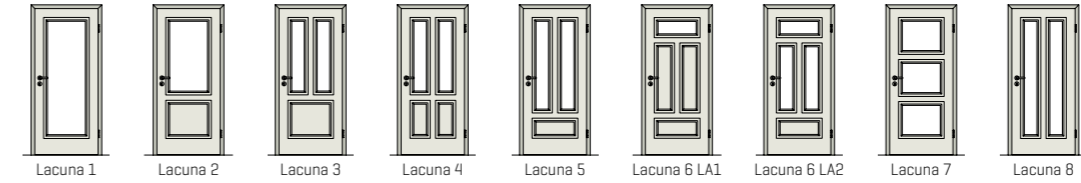

Lichtausschnitte

LICHTBLICKE

Die umfassende Auswahl an Lichtausschnitten sowie die abwechslungsreiche Glaskollektion eröffnen individuelle Gestaltungsmöglichkeiten. Zusätzlich sind auf den Lichtausschnitt zugeschnittene Sprossenrahmen in passender Oberfläche erhältlich.

LACUNA

PIANO

KONTUR

LANDHAUS