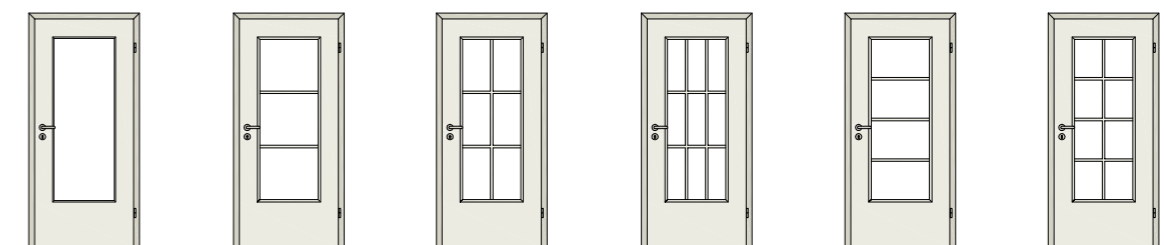

## PROFILE

**Profil 0**  
Standardprofil bei Drehtüren mit BASIC Lichtausschnitt

**Profil 30**  
Nahezu flächenbündiges Profil, eckig, bei Echtlack Dreh- und Schiebetüren mit BASIC Lichtausschnitt

**Profil 26**  
Sprossenrahmenprofil und Alternativprofil bei Drehtüren mit BASIC Lichtausschnitten

**Profil 28**  
Standardprofil bei Schiebetüren mit BASIC Lichtausschnitt. Auch für Drehtüren einsetzbar.

DIN LA

DIN LA Sprosse 1/3

DIN LA Sprosse 2/3

DIN LA Sprosse 3/3

DIN LA Sprosse 1/4

DIN LA Sprosse 2/4