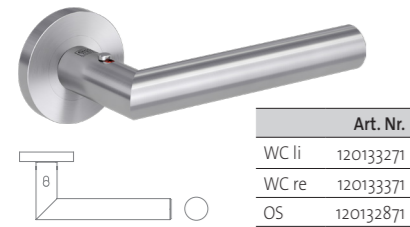

TÜRGRIFFE GLASTÜRBESCHLÄGE

DER GRIFF, DER BEIDES KANN.

SCHLIESSEN. UND ABSCHLIESSEN.

Die neue Türästhetik. Ohne Schlüsselrosette.

SCHRAUBTECHNIK für hohe Beanspruchung. Unterkonstruktion aus Metall.

Die Verschraubung ist unsichtbar integriert und erfüllt die Anforderungen laut DIN EN 1906 GK3.