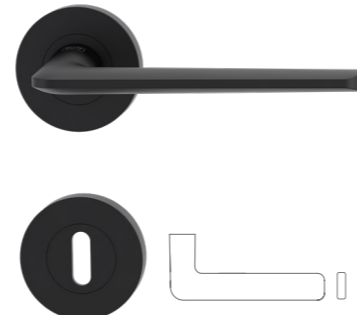

REMOTE
Rosettengarnitur Schraubtechnik
Graphitschwarz

Ausführung	Art. Nr.
BB	288010128
PZ	288010228
WC	288010328
Griffpaar	28801028