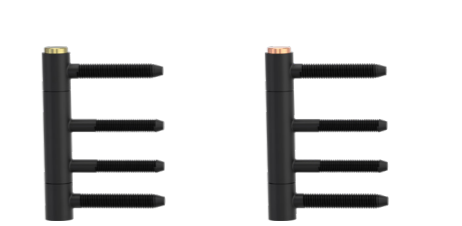

Graphitschwarz-Messing	Graphitschwarz-Kupfer
093040191	093040192

AXUM TÜRBÄNDER
Die perfekte Begleitung zum Türgriff

LUCIA SELECT in Kombination mit AXUM 9304

- Design perfekt abgestimmt in Form und Farbe auf Türgriffe
- Höhere Stabilität mit 3-teiligen Türbändern
- Vereinfachte Montage mit passender Bohrschablone