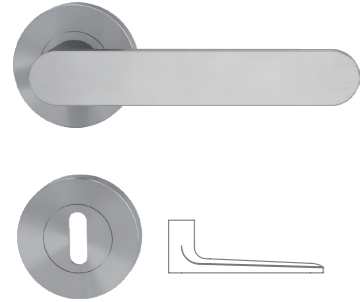

AVUS
Rosettengarnitur Schraubtechnik
Samtgrau

Ausführung	Art. Nr.
BB	290010122
PZ	290010222
WC	290010322
Griffpaar	290001022

AVUS
Rosettengarnitur eckig Schraubtechnik
Samtgrau