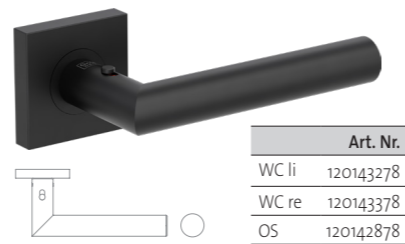

LOREDANA SMART2LOCK
Schraubtechnik | Edelstahl matt

Art. Nr.	
WC li	120143278
WC re	120143378
OS	120142878