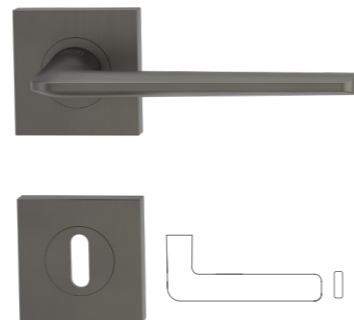

Ausführung	Art. Nr.
BB eckig	288020127
PZ eckig	288020227
WC eckig	288020327