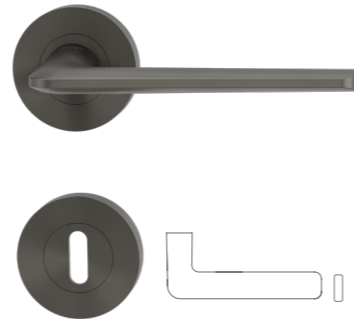

Ausführung	Art. Nr.
BB	288010127
PZ	288010227
WC	288010327
Griffpaar	288001027

REMOTE
Rosettengarnitur eckig Schraubtechnik
Kaschmirgrau