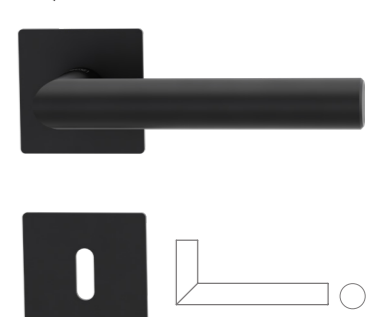

LUCIA PIATTA S QUATTRO
Rosettengarnitur eckig Flachrosette
Graphitschwarz

Ausführung	Art. Nr.
BB eckig	120510178
PZ eckig	120510278
WC eckig	120510378