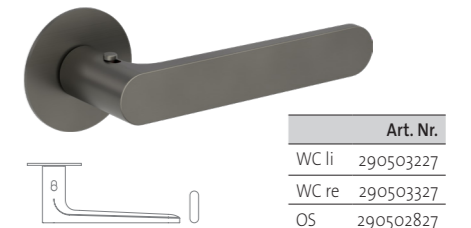

TRI 134 SMART2LOCK
PIATTA S | Edelstahl matt

Art. Nr.	
WC li	120503278
WC re	120503378
OS	120502878

LUCIA SMART2LOCK
PIATTA S | Graphitschwarz

Art. Nr.	
WC li	290503228
WC re	290503328
OS	290502828

AVUS SMART2LOCK
PIATTA S | Graphitschwarz

Art. Nr.	
WC li	120513278
WC re	120513378
OS	120512878

LUCIA QUATTRO SMART2LOCK
PIATTA S | Graphitschwarz

Art. Nr.	
WC li	290503227
WC re	290503327
OS	290502827

AVUS SMART2LOCK
PIATTA S | Kaschmirgrau

KLIPTTECHNIK mit Klippnocken für einfache Schnellmontage. Die Unterkonstruktion besteht aus hochwertigem Kunststoff.

Alle Griffe erfüllen die Anforderungen laut DIN EN 1906 GK3.

Art. Nr.	
WC li	189163271
WC re	189163371
OS	189162871

LUCIA SMART2LOCK
Klipptechnik | Edelstahl matt

Art. Nr.	
WC li	188163271
WC re	188163371
OS	188162871