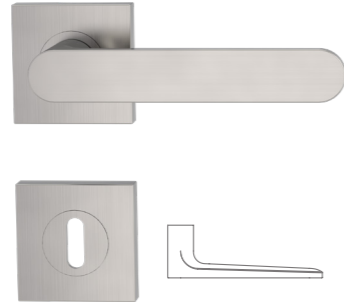

LEAF LIGHT
 Rosettengarnitur eckig Schraubtechnik
 Kaschmirgrau

Ausführung	Art. Nr.
BB eckig	260110127
PZ eckig	260110227
WC eckig	260110327

AVUS
Rosettengarnitur Schraubtechnik
Samtgrau

Ausführung	Art. Nr.
BB	290010122
PZ	290010222
WC	290010322
Griffpaar	290001022

AVUS
Rosettengarnitur eckig Schraubtechnik
Samtgrau

Ausführung	Art. Nr.
BB eckig	290020122
PZ eckig	290020222
WC eckig	290020322

REMOTE
Rosettengarnitur Schraubtechnik
Samtgrau

Ausführung	Art. Nr.
BB	288010122
PZ	288010222
WC	288010322
Griffpaar	288001022