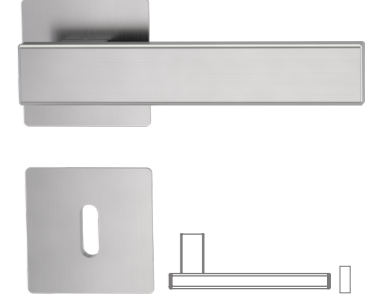

LUCIA PIATTA S
Rosettengarnitur Flachrosette
Graphitschwarz

Ausführung	Art. Nr.
BB	120500178
PZ	120500278
WC	120500378

PERFEKT KOMBINIERT

- ultraflache Rosetten mit nur 2 mm Höhe
- mit Hochhaltefeder
- ins Türblatt integrierte Mechanik
- wartungs- und korrosionsfrei (ohne Magnete)
- schnell montiert mit SMART-KLIPP
- ohne Sonderbohrung
- passt ideal zu stumpf einschlagenden Türen

AVUS PIATTA S
Rosettengarnitur Flachrosette
Kaschmirgrau

Ausführung	Art. Nr.
BB	290500127
PZ	290500227
WC	290500327

AVUS PIATTA S
Rosettengarnitur Flachrosette
Graphitschwarz

Ausführung	Art. Nr.
BB	290500128
PZ	290500228
WC	290500328

CUBICO PIATTA S QUATTRO
Rosettengarnitur eckig Flachrosette
Edelstahl matt

Ausführung	Art. Nr.
BB eckig	211510171
PZ eckig	211510271
WC eckig	211510371
Griffpaar	211001071

LUCIA PIATTA S
Rosettengarnitur Flachrosette
Edelstahl matt