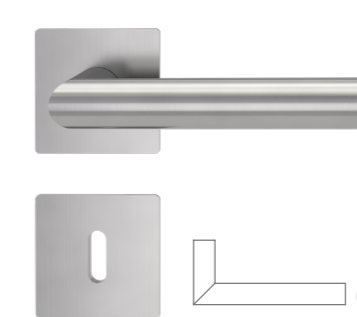

Der Beschlag sitzt dem Türblatt direkt auf

R8 ONE smart2lock
Griffpaar Seidenweiß

Ausführung	Art. Nr.
UV	287000129
WC li	287000229
WC re	287000329

SMART2LOCK by GRIFFWERK macht Schließtechnik zum repräsentativen Wertgeber.

LUCIA PIATTA S
Rosettengarnitur Flachrosette
Graphitschwarz

Ausführung	Art. Nr.
BB	120500178
PZ	120500278
WC	120500378

PERFEKT KOMBINIERT

- ultraflache Rosetten mit nur 2 mm Höhe
- mit Hochhaltefeder
- ins Türblatt integrierte Mechanik
- wartungs- und korrosionsfrei (ohne Magnete)
- schnell montiert mit SMART-KLIPP
- ohne Sonderbohrung
- passt ideal zu stumpf einschlagenden Türen

CUBICO PIATTA S QUATTRO
Rosettengarnitur eckig Flachrosette
Edelstahl matt

Ausführung	Art. Nr.
BB eckig	211510171
PZ eckig	211510271
WC eckig	211510371
Griffpaar	211001071

LUCIA PIATTA S
Rosettengarnitur Flachrosette
Edelstahl matt

Ausführung	Art. Nr.
BB	120500171
PZ	120500271
WC	120500371

LUCIA PIATTA S QUATTRO
Rosettengarnitur eckig Flachrosette
Edelstahl matt

Ausführung	Art. Nr.
BB eckig	120510171
PZ eckig	120510271
WC eckig	120510371