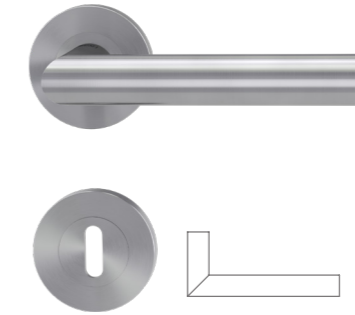

Der Beschlag sitzt dem Türblatt direkt auf

R8 ONE smart2lock
Griffpaar Seidenweiß

Ausführung	Art. Nr.
UV	287000129
WC li	287000229
WC re	287000329

SMART2LOCK by GRIFFWERK macht Schließtechnik zum repräsentativen Wertgeber.

SCHÖNER GREIFEN

Das Profil des Türgriffs CRYSTAL besteht aus einer sanft gerundeten Dreiecksform, die den natürlich entstehenden Hohlraum der greifenden Hand weich ausfüllt. Einen besonderen Designakzent bietet das Griffende mit polierten Facetten.

Ausführung	Art. Nr.
BB	234100141
PZ	234100241
WC	234100341
Griffpaar	234001041

CORINNA

Rosettengarnitur Schraubtechnik
Chrom/Edelstahl

Ausführung	Art. Nr.
BB	224100141
PZ	224100241
WC	224100341
Griffpaar	224001041

LORITA PROFESSIONAL GK3

Rosettengarnitur Schraubtechnik
Edelstahl matt

Ausführung	Art. Nr.
BB	115130171
PZ	115130271
WC	115130371
WC r/w	115130471
Griffpaar	115001071

LUCIA PROFESSIONAL

Rosettengarnitur Schraubtechnik
Edelstahl matt