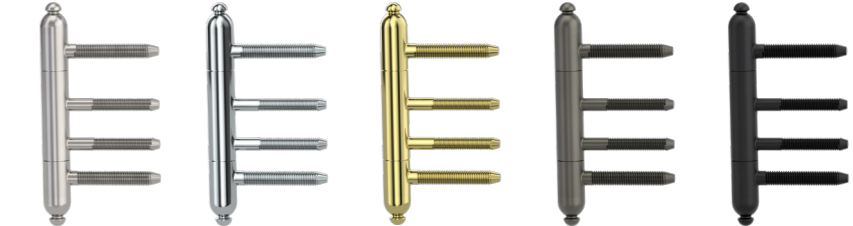

Samtgrau	Chrom-Optik	Messing-Optik	Kaschmirgrau	Graphitschwarz
093020185	093020183	093020184	093020187	093020188

Holztürbänder AXUM 9303
3-teiliges Bandpaar für gefälzte Türen an Holzarge abgestimmt auf den Türgriff FABIA