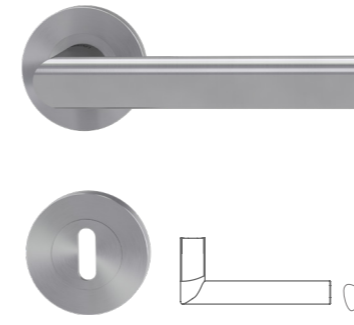

Der Beschlag sitzt dem Türblatt direkt auf

R8 ONE smart2lock
Griffpaar Seidenweiß

Ausführung	Art. Nr.
UV	287000129
WC li	287000229
WC re	287000329

SMART2LOCK by GRIFFWERK macht Schließtechnik zum repräsentativen Wertgeber.

FABIA

Rosettengarnitur Schraubtechnik
Samtgrau

Ausführung	Art. Nr.
BB	225100125
PZ	225100225
WC	225100325
Griffpaar	225001025

TRI 134

Rosettengarnitur Schraubtechnik
Edelstahl matt

Ausführung	Art. Nr.
BB	134130171
PZ	134130271
WC	134130371
Griffpaar	134001071

SAVIA

Rosettengarnitur Schraubtechnik
Edelstahl matt

Ausführung	Art. Nr.
BB	191010171
PZ	191010271
WC	191010371
Griffpaar	191001071
WL	191010571
WR	191010671

PIATTA S

DAS PRINZIP DER FLÄCHE

Die deutliche Unterscheidung von Wänden, Zargen und Türen ist heute nicht mehr notwendig und gewünscht. Materialien und Optik werden einheitlicher. Das Bedürfnis nach Ordnung und visueller Reduktion verändert die Wohnkultur. Flächenbündige Optik bestimmt daher den Trend. Die PIATTA S beherrscht diese Gestaltungssprache. Die Rosette kann sich flach wie eine Scheibe dem Türblatt anschmiegen. Für PIATTA S sind nicht einmal Sonderfräsungen notwendig. Sie passt sich konventionellen Türen an.

LUCIA PIATTA S
Rosettengarnitur Flachrosette
Graphitschwarz

Ausführung	Art. Nr.
BB	120500178
PZ	120500278
WC	120500378

PERFEKT KOMBINIERT

- ultraflache Rosetten mit nur 2 mm Höhe
- mit Hochhaltefeder
- ins Türblatt integrierte Mechanik
- wartungs- und korrosionsfrei (ohne Magnete)
- schnell montiert mit SMART-KLIPP
- ohne Sonderbohrung
- passt ideal zu stumpf einschlagenden Türen