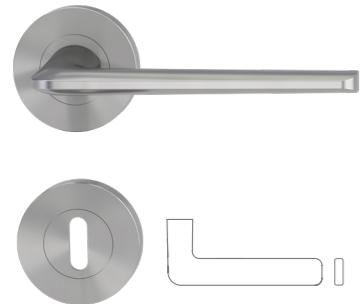

LEAF LIGHT
 Rosettengarnitur eckig Schraubtechnik
 Kaschmirgrau

Ausführung	Art. Nr.
BB eckig	260110127
PZ eckig	260110227
WC eckig	260110327

AVUS
Rosettengarnitur Schraubtechnik
Samtgrau

Ausführung	Art. Nr.
BB	290010122
PZ	290010222
WC	290010322
Griffpaar	290001022

AVUS
Rosettengarnitur eckig Schraubtechnik
Samtgrau

Ausführung	Art. Nr.
BB eckig	290020122
PZ eckig	290020222
WC eckig	290020322

REMOTE
Rosettengarnitur Schraubtechnik
Samtgrau

Ausführung	Art. Nr.
BB	288010122
PZ	288010222
WC	288010322
Griffpaar	288001022