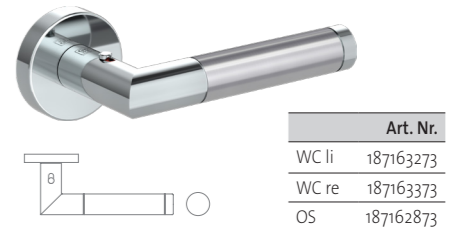

Art. Nr.	
WC li	187163273
WC re	187163373
OS	187162873

LOREDANA SMART2LOCK
Klipptechnik | Edelstahl matt