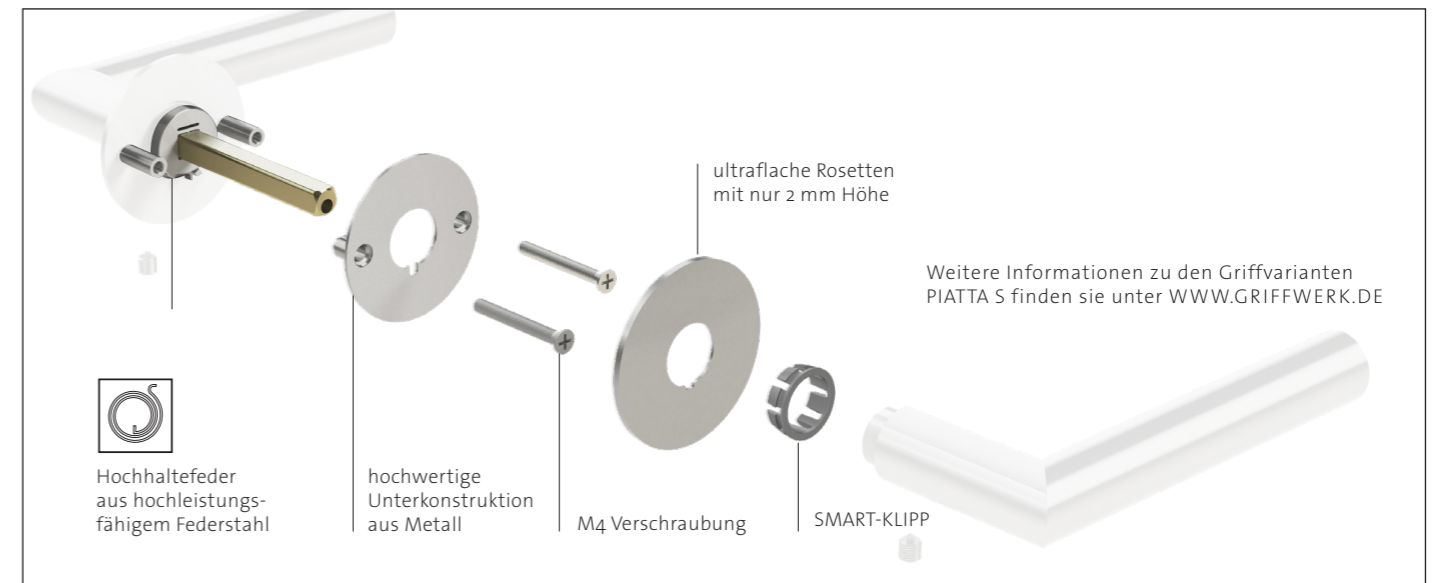

PIATTA S

DAS PRINZIP DER FLÄCHE

Die deutliche Unterscheidung von Wänden, Zargen und Türen ist heute nicht mehr notwendig und gewünscht. Materialien und Optik werden einheitlicher. Das Bedürfnis nach Ordnung und visueller Reduktion verändert die Wohnkultur. Flächenbündige Optik bestimmt daher den Trend. Die PIATTA S beherrscht diese Gestaltungssprache. Die Rosette kann sich flach wie eine Scheibe dem Türblatt anschmiegen. Für PIATTA S sind nicht einmal Sonderfräsungen notwendig. Sie passt sich konventionellen Türen an.

Ausführung	Art. Nr.
BB	120500178
PZ	120500278
WC	120500378

PERFEKT KOMBINIERT

- ultraflache Rosetten mit nur 2 mm Höhe
- mit Hochhaltefeder
- ins Türblatt integrierte Mechanik
- wartungs- und korrosionsfrei (ohne Magnete)
- schnell montiert mit SMART-KLIPP
- ohne Sonderbohrung
- passt ideal zu stumpf einschlagenden Türen

Ausführung	Art. Nr.
BB	290500127
PZ	290500227
WC	290500327

Ausführung	Art. Nr.
BB	290500128
PZ	290500228
WC	290500328

Ausführung	Art. Nr.
BB eckig	211510171
PZ eckig	211510271
WC eckig	211510371
Griffpaar	211001071

Ausführung	Art. Nr.
BB	120500171
PZ	120500271
WC	120500371

Ausführung	Art. Nr.
BB eckig	120510171
PZ eckig	120510271
WC eckig	120510371

Ausführung	Art. Nr.
BB eckig	120510178
PZ eckig	120510278
WC eckig	120510378