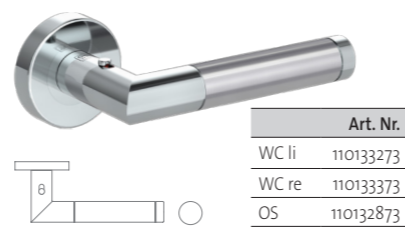

Art. Nr.	
WC li	110133273
WC re	110133373
OS	110132873