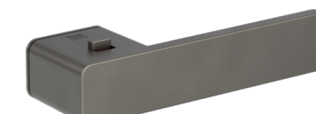

R8 ONE smart2lock
Griffpaar Kaschmirgrau

Ausführung	Art. Nr.
UV	287000127
WC li	287000227
WC re	287000327