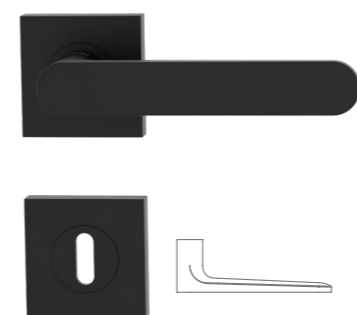

LUCIA PROFESSIONAL
Rosettengarnitur Schraubtechnik
Graphitschwarz

Ausführung	Art. Nr.
BB	120130178
PZ	120130278
WC	120130378
WC r/w	120130478
Griffpaar	120010178
WL	120130578
WR	120130678

REMOTE
Rosettengarnitur Schraubtechnik
Graphitschwarz

Ausführung	Art. Nr.
BB	288010128
PZ	288010228
WC	288010328
Griffpaar	28801028

AVUS
Rosettengarnitur eckig Schraubtechnik
Graphitschwarz

Ausführung	Art. Nr.
BB eckig	290020128
PZ eckig	290020228
WC eckig	290020328