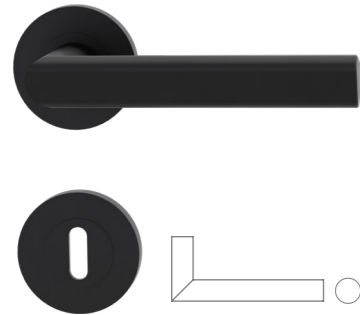

TRI 134
Rosettengarnitur Flachrosette
Graphitschwarz

Ausführung	Art. Nr.
BB	134130178
PZ	134130278
WC	134130378
WL	134131978
WR	134132078