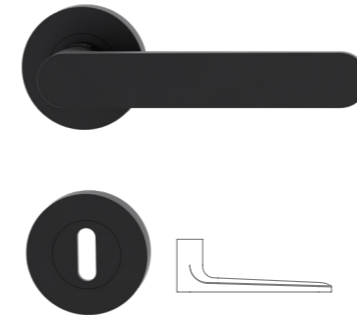

AVUS
Rosettengarnitur Schraubtechnik
Graphitschwarz

Ausführung	Art. Nr.
BB	290010128
PZ	290010228
WC	290010328
Griffpaar	29001028