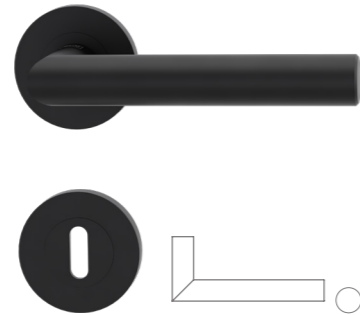

LUCIA PROFESSIONAL
Rosettengarnitur Schraubtechnik
Graphitschwarz

Ausführung	Art. Nr.
BB	120130178
PZ	120130278
WC	120130378
WC r/w	120130478
Griffpaar	120010178
WL	120130578
WR	120130678