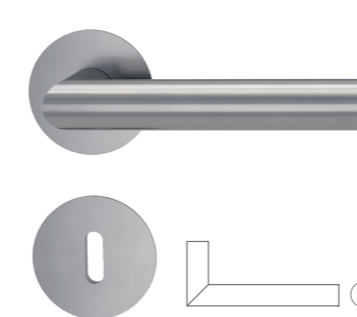

Der Beschlag sitzt dem Türblatt direkt auf

R8 ONE smart2lock
Griffpaar Seidenweiß

Ausführung	Art. Nr.
UV	287000129
WC li	287000229
WC re	287000329

SMART2LOCK by GRIFFWERK macht Schließtechnik zum repräsentativen Wertgeber.

SAVIA

Rosettengarnitur Schraubtechnik
Edelstahl matt

Ausführung	Art. Nr.
BB	191010171
PZ	191010271
WC	191010371
Griffpaar	191001071
WL	191010571
WR	191010671

PIATTA S

DAS PRINZIP DER FLÄCHE

Die deutliche Unterscheidung von Wänden, Zargen und Türen ist heute nicht mehr notwendig und gewünscht. Materialien und Optik werden einheitlicher. Das Bedürfnis nach Ordnung und visueller Reduktion verändert die Wohnkultur. Flächenbündige Optik bestimmt daher den Trend. Die PIATTA S beherrscht diese Gestaltungssprache. Die Rosette kann sich flach wie eine Scheibe dem Türblatt anschmiegen. Für PIATTA S sind nicht einmal Sonderfräsungen notwendig. Sie passt sich konventionellen Türen an.

LUCIA PIATTA S
Rosettengarnitur Flachrosette
Graphitschwarz

Ausführung	Art. Nr.
BB	120500178
PZ	120500278
WC	120500378

PERFEKT KOMBINIERT

- ultraflache Rosetten mit nur 2 mm Höhe
- mit Hochhaltefeder
- ins Türblatt integrierte Mechanik
- wartungs- und korrosionsfrei (ohne Magnete)
- schnell montiert mit SMART-KLIPP
- ohne Sonderbohrung
- passt ideal zu stumpf einschlagenden Türen

CUBICO PIATTA S QUATTRO
Rosettengarnitur eckig Flachrosette
Edelstahl matt

Ausführung	Art. Nr.
BB eckig	211510171
PZ eckig	211510271
WC eckig	211510371
Griffpaar	211001071

LUCIA PIATTA S
Rosettengarnitur Flachrosette
Edelstahl matt