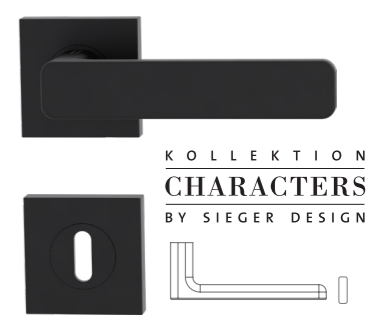

Der Beschlag sitzt dem Türblatt direkt auf

R8 ONE smart2lock
Griffpaar Seidenweiß

Ausführung	Art. Nr.
UV	287000129
WC li	287000229
WC re	287000329

SMART2LOCK by GRIFFWERK macht Schließtechnik zum repräsentativen Wertgeber.

SAMTGRAU

sieht exakt wie Edelstahl aus und lässt sich daher gut mit Edelstahl kombinieren. Die Haptik ist sehr viel weicher und wärmer.

AVUS
Rosettengarnitur Schraubtechnik
Graphitschwarz

Ausführung	Art. Nr.
BB	290010128
PZ	290010228
WC	290010328
Griffpaar	29001028

MINIMAL MODERN
Rosettengarnitur Schraubtechnik
Graphitschwarz

Ausführung	Art. Nr.
BB	264100128
PZ	264100228
WC	264100328
Griffpaar	264001028

MINIMAL MODERN
Rosettengarnitur eckig Schraubtechnik
Graphitschwarz