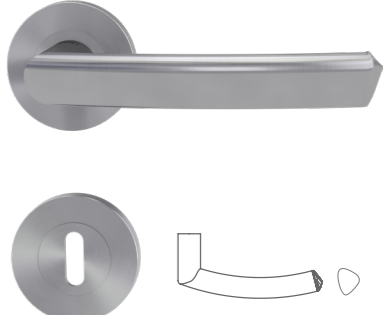

SCHÖNER GREIFEN

Das Profil des Türgriffs CRYSTAL besteht aus einer sanft gerundeten Dreiecksform, die den natürlich entstehenden Hohlraum der greifenden Hand weich ausfüllt. Einen besonderen Designakzent bietet das Griffende mit polierten Facetten.

Ausführung	Art. Nr.
BB	234100141
PZ	234100241
WC	234100341
Griffpaar	234001041

CORINNA

Rosettengarnitur Schraubtechnik
Chrom/Edelstahl

Ausführung	Art. Nr.
BB	224100141
PZ	224100241
WC	224100341
Griffpaar	224001041

LORITA PROFESSIONAL GK3

Rosettengarnitur Schraubtechnik
Edelstahl matt

Ausführung	Art. Nr.
BB	115130171
PZ	115130271
WC	115130371
WC r/w	115130471
Griffpaar	115001071

LUCIA PROFESSIONAL

Rosettengarnitur Schraubtechnik
Edelstahl matt

Ausführung	Art. Nr.
BB	120130171
PZ	120130271
WC	120130371
WC r/w	120130471
WL	120130571
WR	120130671

CRYSTAL

Rosettengarnitur Schraubtechnik
Edelstahl matt

Ausführung	Art. Nr.
BB	132010171
PZ	132010271
WC	132010371
Griffpaar	131001071