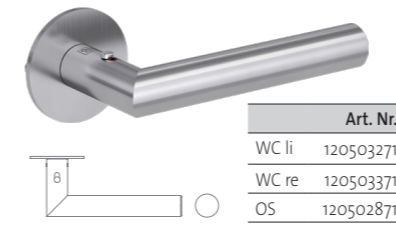

Art. Nr.	
WC li	120143271
WC re	120143371
OS	120142871

LUCIA SMART2LOCK ECKIG
Schraubtechnik | Edelstahl matt

Art. Nr.	
WC li	134143271
WC re	134143371
OS	134142871

TRI 134 SMART2LOCK ECKIG
Schraubtechnik | Edelstahl matt

Art. Nr.	
WC li	134143278
WC re	134143378
OS	134142878

TRI 134 SMART2LOCK ECKIG
Schraubtechnik | Graphitschwarz

TRI 134: ergonomisch dreiseitiges Profil

PIATTA S Flachrosetten mit minimaler Aufbauhöhe für eine flächenbündige Optik.