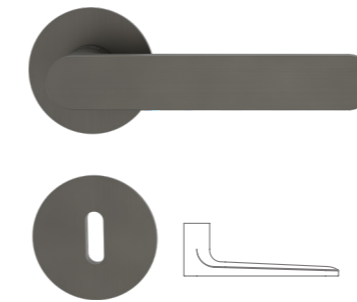

AVUS PIATTA S
Rosettengarnitur Flachrosette
Kaschmirgrau

Ausführung	Art. Nr.
BB	290500127
PZ	290500227
WC	290500327