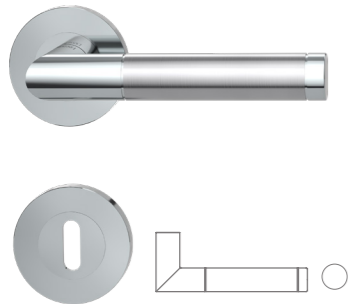

LOREDANA PROFESSIONAL GK3

Rosettengarnitur Schraubtechnik
Edelstahl poliert/matt

Ausführung	Art. Nr.
BB	110130173
PZ	110130273
WC	110130373
WC r/w	110130473
Griffpaar	110001073