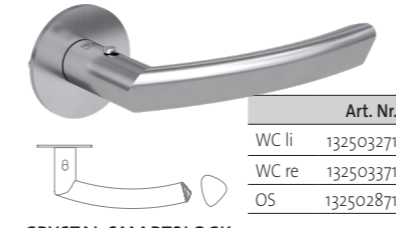

Art. Nr.	
WC li	134143278
WC re	134143378
OS	134142878

TRI 134 SMART2LOCK ECKIG
Schraubtechnik | Graphitschwarz

TRI 134: ergonomisch dreiseitiges Profil

PIATTA S Flachrosetten mit minimaler Aufbauhöhe für eine flächenbündige Optik.

Art. Nr.	
WC li	120503271
WC re	120503371
OS	120502871

LUCIA SMART2LOCK
PIATTA S | Edelstahl matt

Art. Nr.	
WC li	188503271
WC re	188503371
OS	188502871

LORITA SMART2LOCK
PIATTA S | Edelstahl matt

Art. Nr.	
WC li	120513271
WC re	120513371
OS	120512871

LUCIA QUATTRO SMART2LOCK
PIATTA S | Edelstahl matt

Art. Nr.	
WC li	132503271
WC re	132503371
OS	132502871

CRYSTAL SMART2LOCK
PIATTA S | Edelstahl matt

Art. Nr.	
WC li	134503271
WC re	134503371
OS	134502871