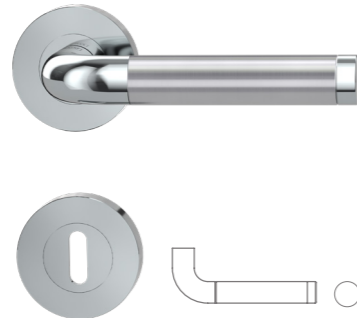

Der Beschlag sitzt dem Türblatt direkt auf

R8 ONE smart2lock
Griffpaar Seidenweiß

Ausführung	Art. Nr.
UV	287000129
WC li	287000229
WC re	287000329

SMART2LOCK by GRIFFWERK macht Schließtechnik zum repräsentativen Wertgeber.

SCHÖNER GREIFEN

Das Profil des Türgriffs CRYSTAL besteht aus einer sanft gerundeten Dreiecksform, die den natürlich entstehenden Hohlraum der greifenden Hand weich ausfüllt. Einen besonderen Designakzent bietet das Griffende mit polierten Facetten.

LOREDANA PROFESSIONAL GK3

Rosettengarnitur Schraubtechnik
Edelstahl poliert/matt

Ausführung	Art. Nr.
BB	110130173
PZ	110130273
WC	110130373
WC r/w	110130473
Griffpaar	110001073

SIMONA

Rosettengarnitur Schraubtechnik
Chrom/Edelstahl

Ausführung	Art. Nr.
BB	234100141
PZ	234100241
WC	234100341
Griffpaar	234001041

CORINNA

Rosettengarnitur Schraubtechnik
Chrom/Edelstahl

Ausführung	Art. Nr.
BB	224100141
PZ	224100241
WC	224100341
Griffpaar	224001041