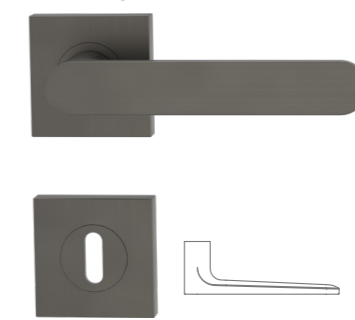

Ausführung	Art. Nr.
BB eckig	290020127
PZ eckig	290020227
WC eckig	290020327

MINIMAL MODERN
Rosettengarnitur Schraubtechnik
Kaschmirgrau