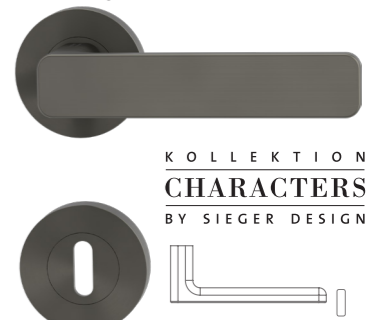

AVUS
 Rosettengarnitur Schraubtechnik
 Kaschmirgrau

Ausführung	Art. Nr.
BB	290010127
PZ	290010227
WC	290010327
Griffpaar	290001027

AVUS
 Rosettengarnitur eckig Schraubtechnik
 Kaschmirgrau

Ausführung	Art. Nr.
BB eckig	290020127
PZ eckig	290020227
WC eckig	290020327

MINIMAL MODERN
 Rosettengarnitur Schraubtechnik
 Kaschmirgrau

Ausführung	Art. Nr.
BB	264100127
PZ	264100227
WC	264100327
Griffpaar	264001027

MINIMAL MODERN
 Rosettengarnitur eckig Schraubtechnik
 Kaschmirgrau