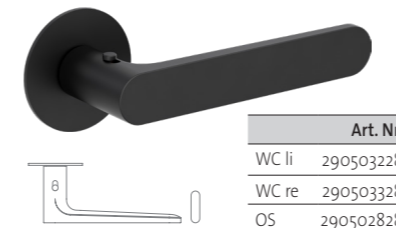

CRYSTAL SMART2LOCK
PIATTA S | Edelstahl matt

Art. Nr.	
WC li	290503228
WC re	290503328
OS	290502828

AVUS SMART2LOCK
PIATTA S | Graphitschwarz