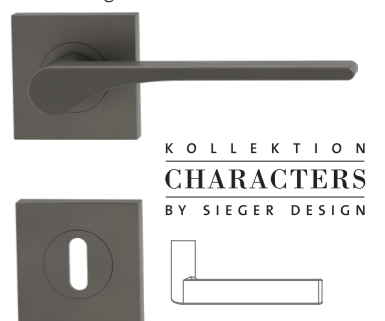

Ausführung	Art. Nr.
BB eckig	260110127
PZ eckig	260110227
WC eckig	260110327