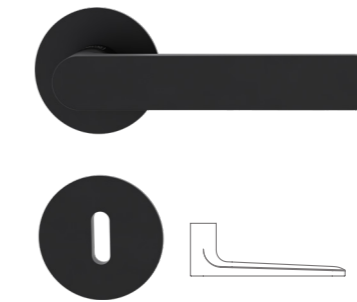

AVUS PIATTA S
Rosettengarnitur Flachrosette
Graphitschwarz

Ausführung	Art. Nr.
BB	290500128
PZ	290500228
WC	290500328