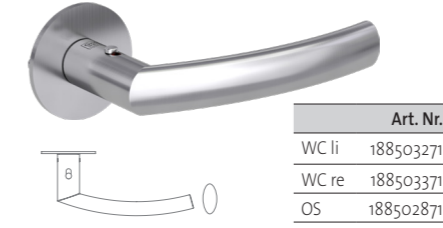

Art. Nr.	
WC li	120143271
WC re	120143371
OS	120142871

LUCIA SMART2LOCK ECKIG
Schraubtechnik | Edelstahl matt

Art. Nr.	
WC li	134143271
WC re	134143371
OS	134142871

TRI 134 SMART2LOCK ECKIG
Schraubtechnik | Edelstahl matt

Art. Nr.	
WC li	134143278
WC re	134143378
OS	134142878

TRI 134 SMART2LOCK ECKIG
Schraubtechnik | Graphitschwarz

TRI 134: ergonomisch dreiseitiges Profil

PIATTA S Flachrosetten mit minimaler Aufbauhöhe für eine flächenbündige Optik.

Art. Nr.	
WC li	120503271
WC re	120503371
OS	120502871

LUCIA SMART2LOCK
PIATTA S | Edelstahl matt

Art. Nr.	
WC li	188503271
WC re	188503371
OS	188502871

LORITA SMART2LOCK
PIATTA S | Edelstahl matt

Art. Nr.	
WC li	120513271
WC re	120513371
OS	120512871