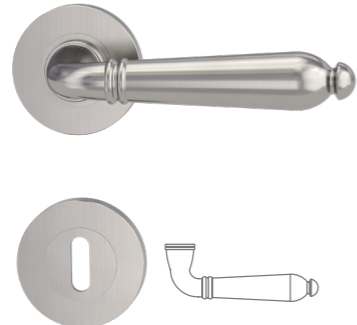

Der Beschlag sitzt dem Türblatt direkt auf

R8 ONE smart2lock
Griffpaar Seidenweiß

Ausführung	Art. Nr.
UV	287000129
WC li	287000229
WC re	287000329

SMART2LOCK by GRIFFWERK macht Schließtechnik zum repräsentativen Wertgeber.

Ausführung	Art. Nr.
BB	120130171
PZ	120130271
WC	120130371
WC r/w	120130471
WL	120130571
WR	120130671

CRYSTAL

Rosettengarnitur Schraubtechnik
Edelstahl matt

Ausführung	Art. Nr.
BB	132010171
PZ	132010271
WC	132010371
Griffpaar	131001071

CAROLA

Rosettengarnitur Schraubtechnik
Chrom poliert

Ausführung	Art. Nr.
BB	223100123
PZ	223100223
WC	223100323
Griffpaar	223001023

CAROLA

Rosettengarnitur Schraubtechnik
Samtgrau

Ausführung	Art. Nr.
BB	223100125
PZ	223100225
WC	223100325
Griffpaar	223001025

SAVIA

Rosettengarnitur Schraubtechnik
Edelstahl matt

Ausführung	Art. Nr.
BB	191010171
PZ	191010271
WC	191010371
Griffpaar	191001071
WL	191010571
WR	191010671

PIATTA S

DAS PRINZIP DER FLÄCHE

Die deutliche Unterscheidung von Wänden, Zargen und Türen ist heute nicht mehr notwendig und gewünscht. Materialien und Optik werden einheitlicher. Das Bedürfnis nach Ordnung und visueller Reduktion verändert die Wohnkultur. Flächenbündige Optik bestimmt daher den Trend. Die PIATTA S beherrscht diese Gestaltungssprache. Die Rosette kann sich flach wie eine Scheibe dem Türblatt anschmiegen. Für PIATTA S sind nicht einmal Sonderfräsungen notwendig. Sie passt sich konventionellen Türen an.