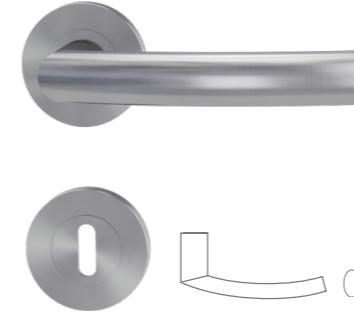

LORITA PROFESSIONAL GK3

Rosettengarnitur Schraubtechnik
Edelstahl matt

Ausführung	Art. Nr.
BB	115130171
PZ	115130271
WC	115130371
WC r/w	115130471
Griffpaar	115001071