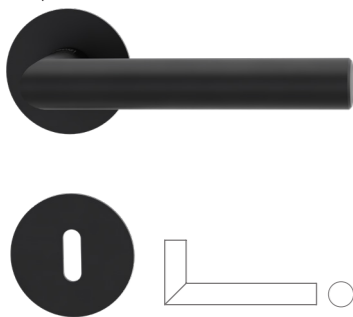

SAVIA

Rosettengarnitur Schraubtechnik
Edelstahl matt

Ausführung	Art. Nr.
BB	191010171
PZ	191010271
WC	191010371
Griffpaar	191001071
WL	191010571
WR	191010671

PIATTA S

DAS PRINZIP DER FLÄCHE

Die deutliche Unterscheidung von Wänden, Zargen und Türen ist heute nicht mehr notwendig und gewünscht. Materialien und Optik werden einheitlicher. Das Bedürfnis nach Ordnung und visueller Reduktion verändert die Wohnkultur. Flächenbündige Optik bestimmt daher den Trend. Die PIATTA S beherrscht diese Gestaltungssprache. Die Rosette kann sich flach wie eine Scheibe dem Türblatt anschmiegen. Für PIATTA S sind nicht einmal Sonderfräsungen notwendig. Sie passt sich konventionellen Türen an.

LUCIA PIATTA S
Rosettengarnitur Flachrosette
Graphitschwarz

Ausführung	Art. Nr.
BB	120500178
PZ	120500278
WC	120500378

PERFEKT KOMBINIERT

- ultraflache Rosetten mit nur 2 mm Höhe
- mit Hochhaltefeder
- ins Türblatt integrierte Mechanik
- wartungs- und korrosionsfrei (ohne Magnete)
- schnell montiert mit SMART-KLIPP
- ohne Sonderbohrung
- passt ideal zu stumpf einschlagenden Türen