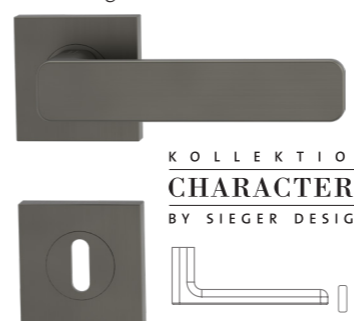

AVUS
 Rosettengarnitur Schraubtechnik
 Kaschmirgrau

Ausführung	Art. Nr.
BB	290010127
PZ	290010227
WC	290010327
Griffpaar	290001027

AVUS
 Rosettengarnitur eckig Schraubtechnik
 Kaschmirgrau

Ausführung	Art. Nr.
BB eckig	290020127
PZ eckig	290020227
WC eckig	290020327

MINIMAL MODERN
 Rosettengarnitur Schraubtechnik
 Kaschmirgrau

Ausführung	Art. Nr.
BB	264100127
PZ	264100227
WC	264100327
Griffpaar	264001027

MINIMAL MODERN
 Rosettengarnitur eckig Schraubtechnik
 Kaschmirgrau