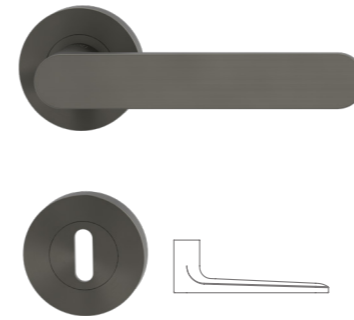

AVUS
Rosettengarnitur Schraubtechnik
Kaschmirgrau

Ausführung	Art. Nr.
BB	290010127
PZ	290010227
WC	290010327
Griffpaar	290001027

AVUS
Rosettengarnitur eckig Schraubtechnik
Kaschmirgrau