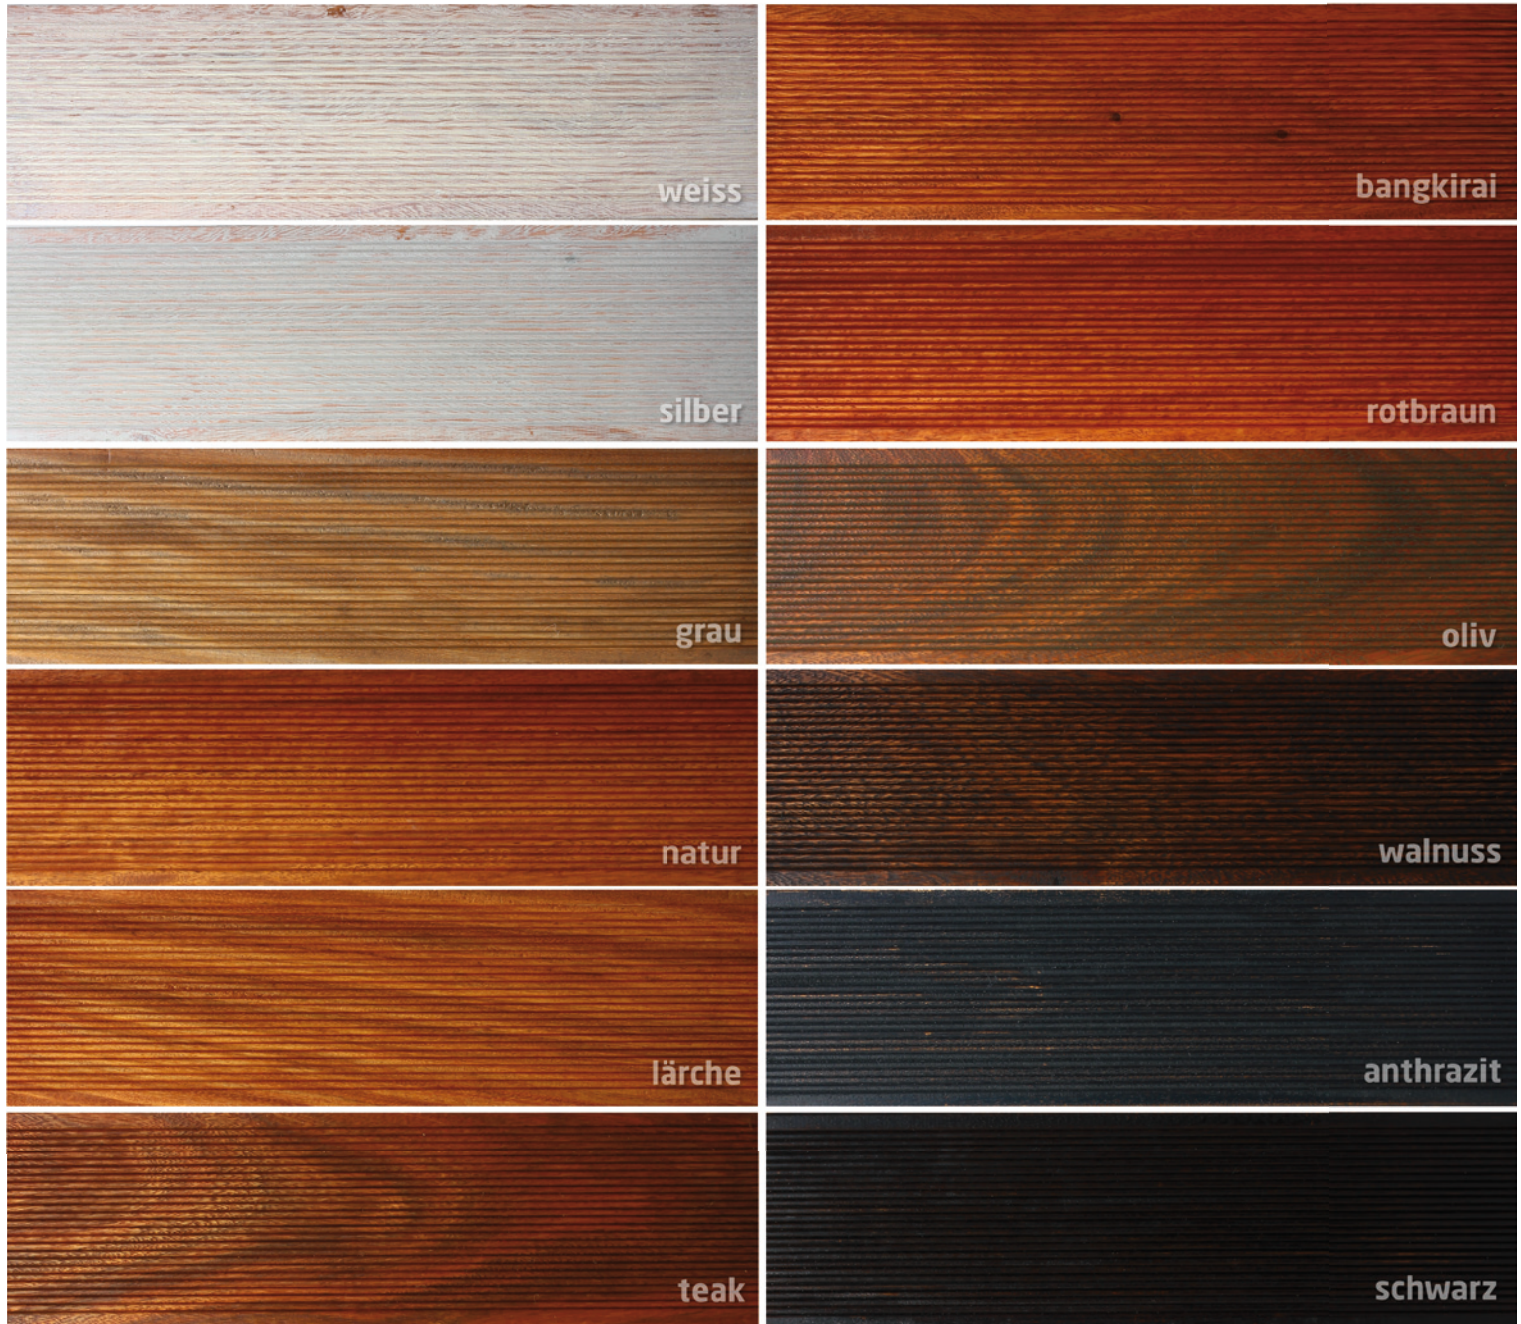

## Farbwirkung von WOCA Exteriorölen auf rotbraunen Terrassendielen

Der resultierende Farbton ist von einer Vielzahl an Faktoren abhängig. Neben dem prägenden Grundfarbton des zu behandelnden Holzes sind auch Zustand, Saugfähigkeit und Oberfläche bestimmend. Die hier abgebildeten Farbtöne dienen somit der unverbindlichen Orientierung für Hölzer wie z.B. Bankirai, Teak, Garapa oder Doussié und andere. Wir empfehlen, zur verbindlichen Farbbestimmung eine Musterfläche anzulegen. Für diesen Zweck können Sie von allen Ölen kleine Probegebilde bestellen.