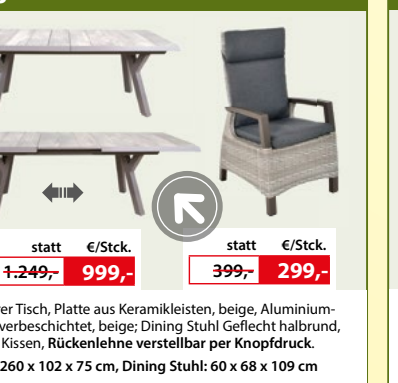

Dining Move Sessel SOLEA

Stufenlose Rücken- und Sitzverstellung per Knopfdruck

Aluminiumgestell pulverbeschichtet matt-anthrazit, Fläche aus Gardino®-Geflecht mixed nachtblau, Polster aus Polypropylen 275 g/qm, blau-grau (B x T x H): 75 x 61 x 107 cm

statt	€/Stck.
399,-	299,-

Alle Angebote solange der Vorrat reicht. Modell-, Farb- und Maßabweichungen sowie Preisirrtümer und Liefermöglichkeiten sind vorbehalten. Alle Preise in Euro, inkl. 19% MwSt.