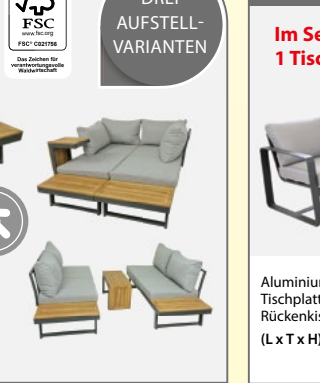

Lounge-Set BELARIO

~~1.099,-~~
899,- €/Set

Im Set: 1 Sofa 3-sitzig, 1 Tisch und 2 Sessel

Aluminiumgestell pulverbeschichtet matt charcoal, Tischplatte Aluminium matt anthrazit, inkl. Sitz- und Rückenkissen, grau, Olefin 270 g/qm.
(L x T x H) Sofa 194 x 78 x 73 cm, Sessel 74 x 78 x 73 cm, Tisch 120 x 60 x 32,5 cm