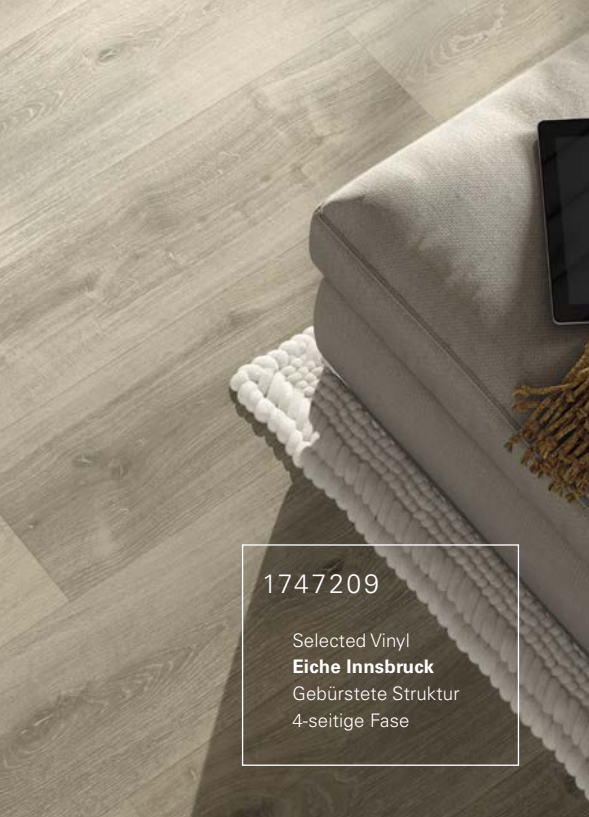

1747209

Selected Vinyl
Eiche Innsbruck
Gebürstete Struktur
4-seitige Fase

Geprüft und wohngesund
Made in Germany

Wasserresistent
bis zu 4 h

Besonders leise
und fußwarm

Integrierte
Trittschalldämmung

Robust und
pflegeleicht

Antibakteriell
und hygienisch

Geeignet für
Fußbodenheizung

Besonders
dimensionsstabil

Selected Vinyl

Verlegefreundlich
durch Safe-Lock® PRO
Klickverbindung

Vollflächige Verklebung
möglich (bis 20 m²)

Lifetime Garantie
privat

5

1. 1 UV-Vergütungsschicht
2. 2 Vinyl-Nutzschicht (NK 23/31)
3. 3 Vinyl-Dekorschicht
4. 4 Vinyl-Trägerschicht
5. 5 Spezialträgerplatte (holzbasierend)
6. 6 Korkschicht
7. 7 Safe-Lock® PRO