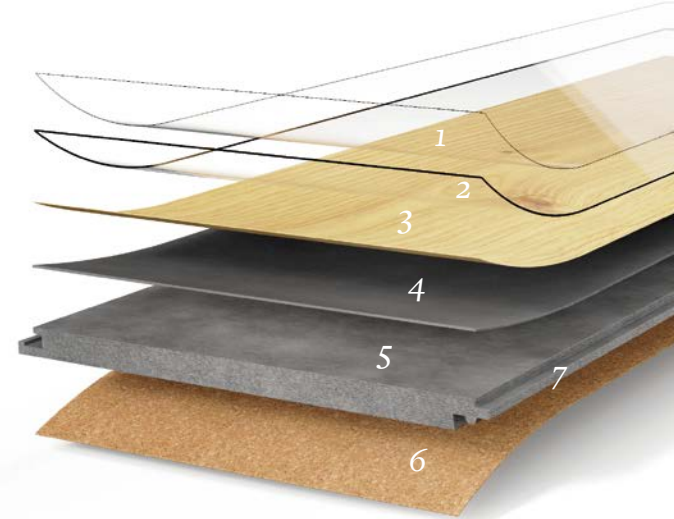

## Selected Vinyl

Verlegefreundlich  
durch Safe-Lock® PRO  
Klickverbindung

Vollflächige Verklebung  
möglich (bis 20 m²)

Lifetime Garantie  
privat

5

- 1 UV-Vergütungsschicht
- 2 Vinyl-Nutzschicht (NK 23/31)
- 3 Vinyl-Dekorschicht
- 4 Vinyl-Trägerschicht
- 5 Spezialträgerplatte (holzbasierend)
- 6 Korkschicht
- 7 Safe-Lock® PRO